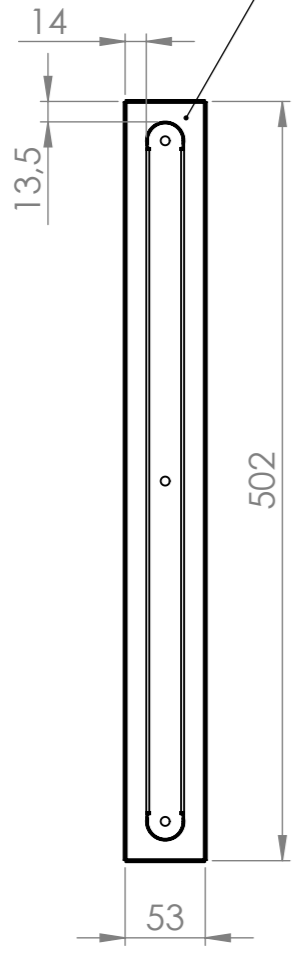

6 5 4 3 2 1

D

D

SLOT FOR SEAL
DRÁŽKA PRO TĚSNĚNÍ

UP TO CONTACT SURFACE SEAL
PO DOSEDACÍ PLOCHU TĚSNĚNÍ

C

C

B

B

A

A

6 5 4 3 2 1

Type: FLAT BAG CAGE 475x750	 FILTRATION www.ggfiltration.com
Order number: FCDO02	