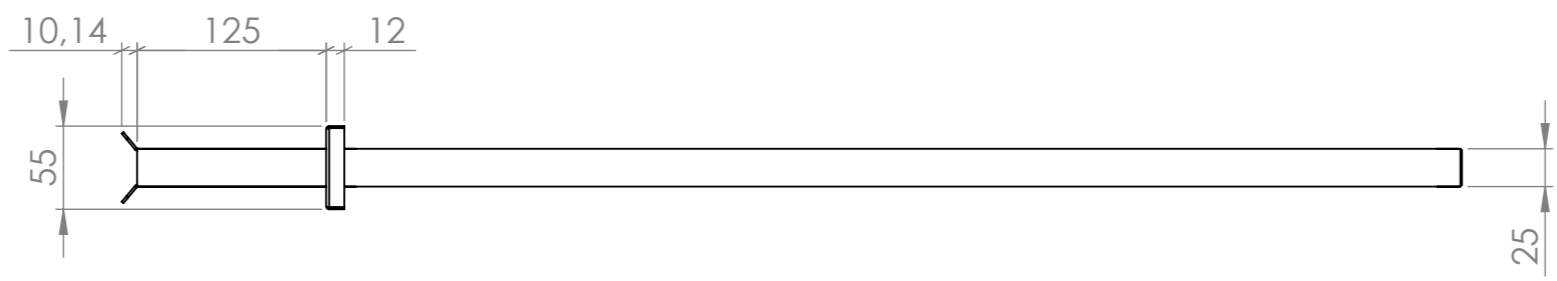

6 5 4 3 2 1

D

D

SLOT FOR SEAL
DRÁŽKA PRO TĚSNĚNÍ

UP TO CONTACT SURFACE SEAL
PO DOSEDACÍ PLOCHU TĚSNĚNÍ

C

C

B

B

A

A

6 5 4 3 2 1

Type: FLAT BAG CAGE 475x750	 FILTRATION www.ggfiltration.com
Order number: FCDO02	