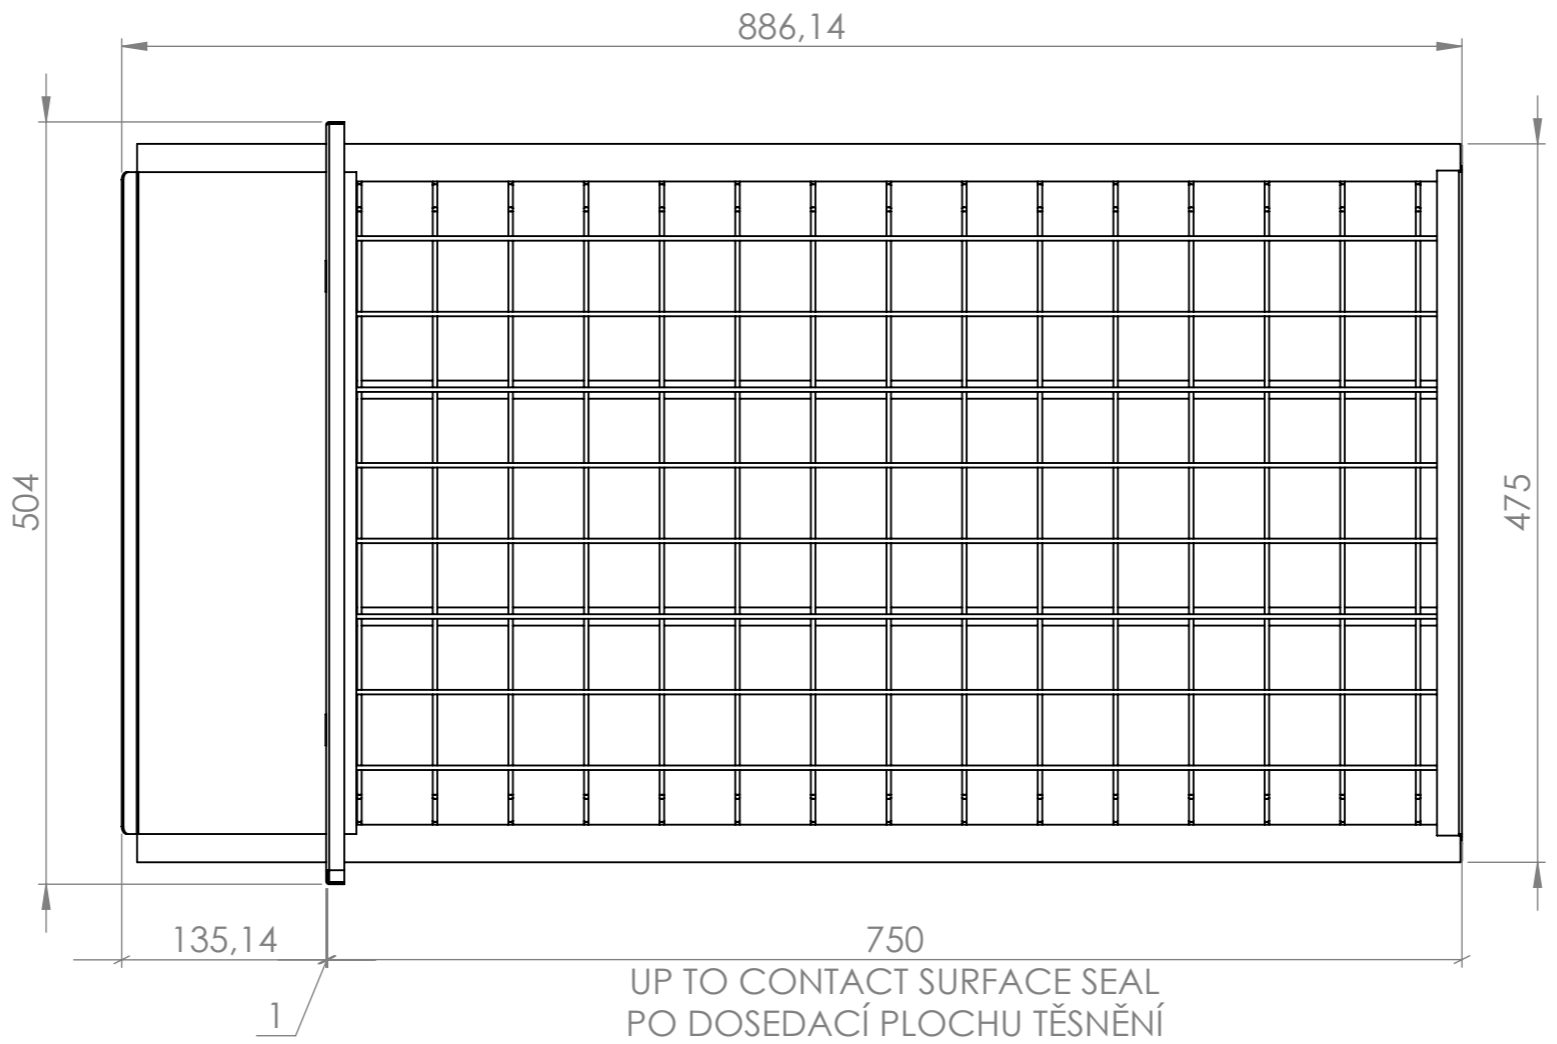

6 5 4 3 2 1

D

D

SLOT FOR SEAL
DRÁŽKA PRO TĚSNĚNÍ

UP TO CONTACT SURFACE SEAL
PO DOSEDACÍ PLOCHU TĚSNĚNÍ

C

C

B

B

A

A

6 5 4 3 2 1

Type: FLAT BAG CAGE 475x750	 FILTRATION www.ggfiltration.com
Order number: FCDO02	