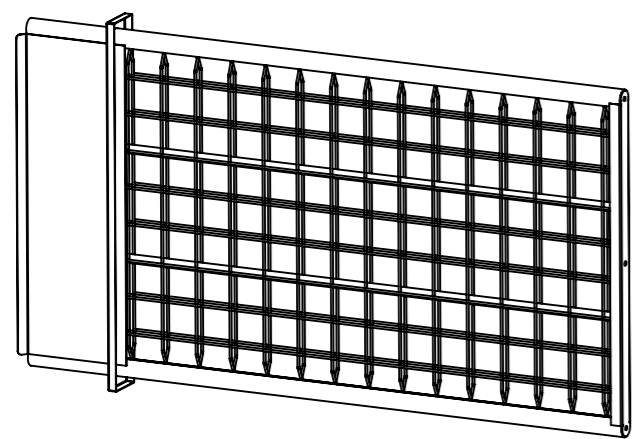

6 5 4 3 2 1

D

D

SLOT FOR SEAL
DRÁŽKA PRO TĚSNĚNÍ

UP TO CONTACT SURFACE SEAL
PO DOSEDACÍ PLOCHU TĚSNĚNÍ

C

C

B

B

A

A

6 5 4 3 2 1

Type: FLAT BAG CAGE 475x750	 FILTRATION www.ggfiltration.com
Order number: FCDO02	