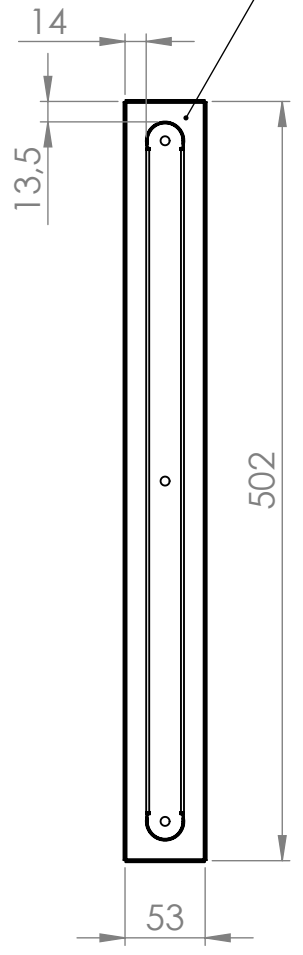

6 5 4 3 2 1

D

D

SLOT FOR SEAL
DRÁŽKA PRO TĚSNĚNÍ

UP TO CONTACT SURFACE SEAL
PO DOSEDACÍ PLOCHU TĚSNĚNÍ

C

C

B

B

A

A

6 5 4 3 2 1

Type: FLAT BAG CAGE 475x1000	 FILTRATION www.ggfiltration.com
Order number: FCDO03	