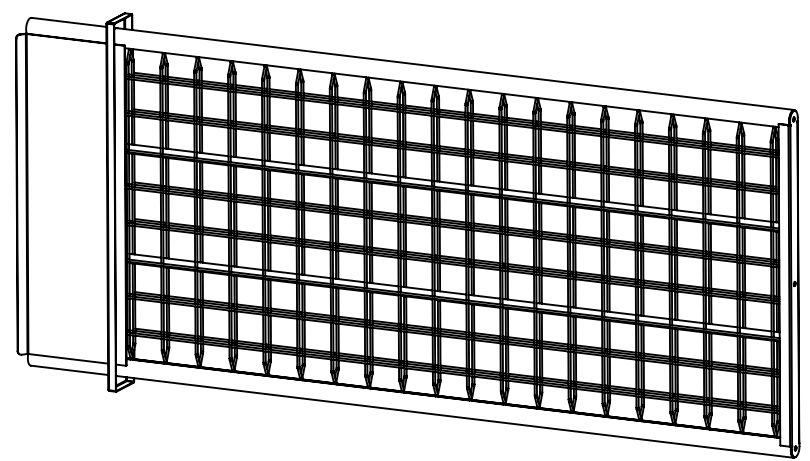

6 5 4 3 2 1

D

D

SLOT FOR SEAL
DRÁŽKA PRO TĚSNĚNÍ

UP TO CONTACT SURFACE SEAL
PO DOSEDACÍ PLOCHU TĚSNĚNÍ

C

C

B

B

A

A

6 5 4 3 2 1

Type: FLAT BAG CAGE 475x1000	 FILTRATION www.ggfiltration.com
Order number: FCDO03	