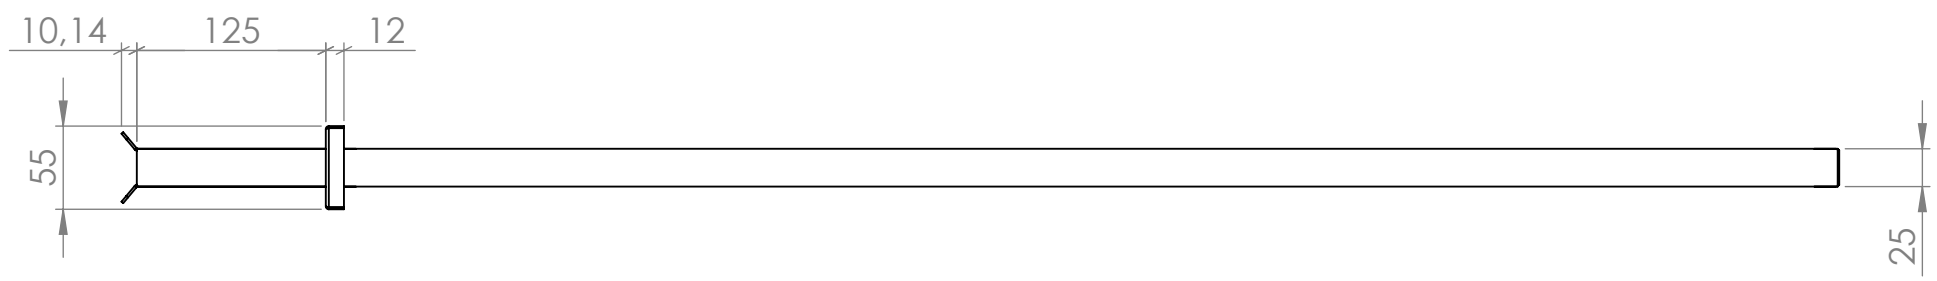

6 5 4 3 2 1

D

D

SLOT FOR SEAL
DRÁŽKA PRO TĚSNĚNÍ

UP TO CONTACT SURFACE SEAL
PO DOSEDACÍ PLOCHU TĚSNĚNÍ

C

C

B

B

A

A

6 5 4 3 2 1

Type: FLAT BAG CAGE 475x1000	 FILTRATION www.ggfiltration.com
Order number: FCDO03	