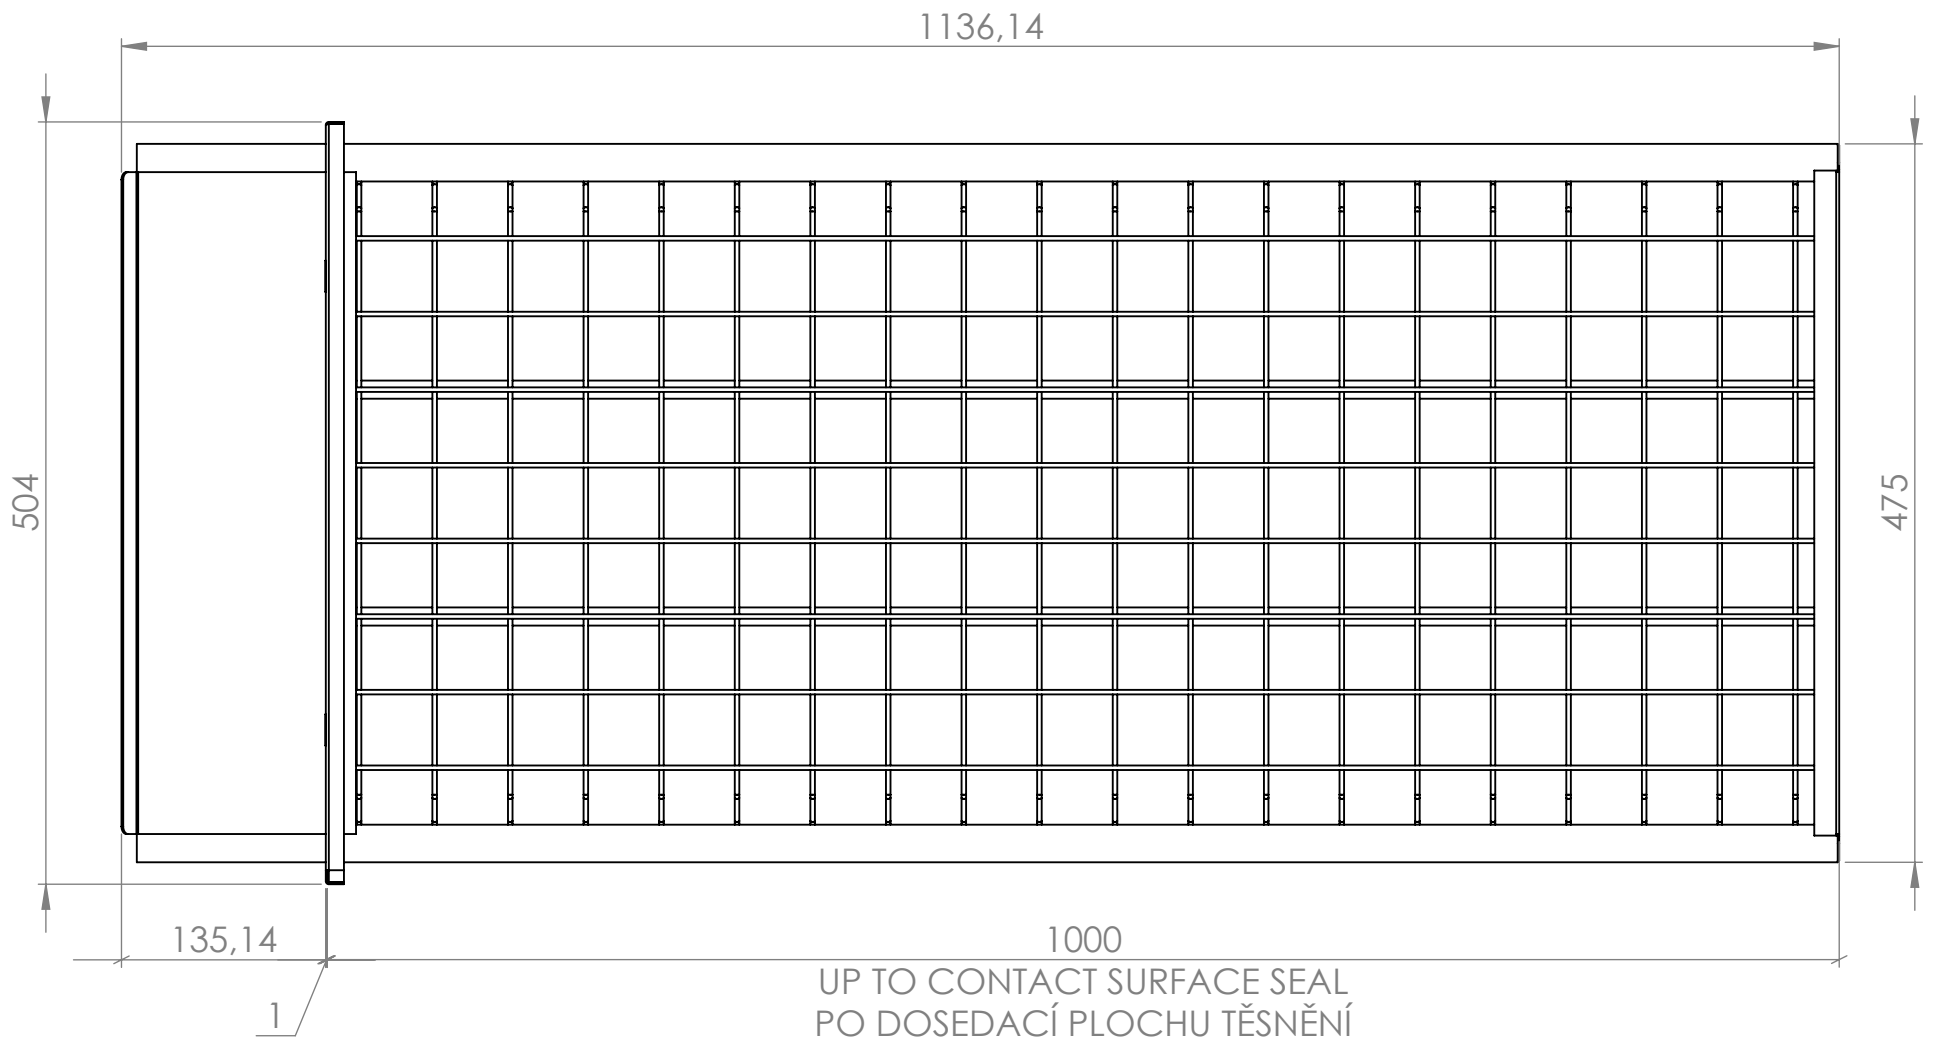

6 5 4 3 2 1

D

D

SLOT FOR SEAL
DRÁŽKA PRO TĚSNĚNÍ

UP TO CONTACT SURFACE SEAL
PO DOSEDACÍ PLOCHU TĚSNĚNÍ

C

C

B

B

A

A

6 5 4 3 2 1

Type: FLAT BAG CAGE 475x1000	 FILTRATION www.ggfiltration.com
Order number: FCDO03	