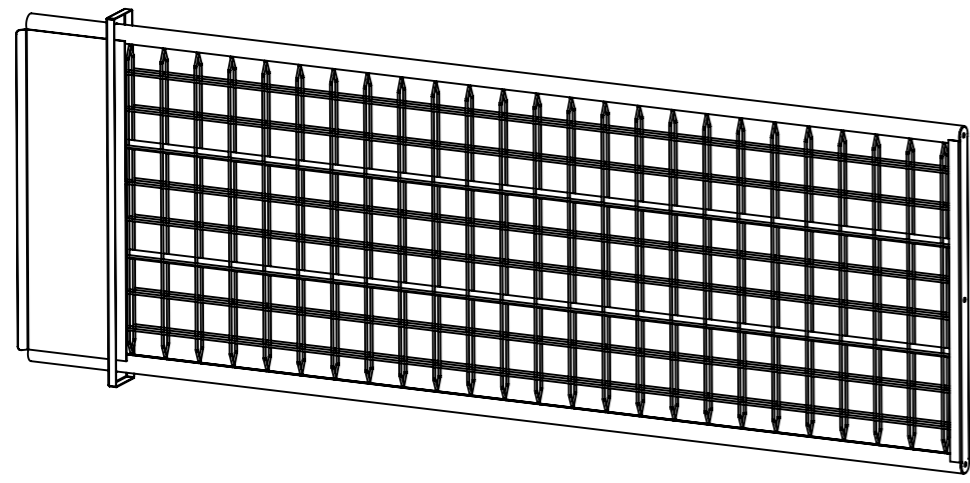

SLOT FOR SEAL  
 DRÁŽKA PRO TĚSNĚNÍ

UP TO CONTACT SURFACE SEAL  
 PO DOSEDACÍ PLOCHU TĚSNĚNÍ

C

C

B

B

A

A

6

5

4

3

2

1

Type: FLAT BAG CAGE 475x1250	 <b>FILTRATION</b> <a href="http://www.ggfiltration.com">www.ggfiltration.com</a>
Order number: <b>FCDO04</b>	