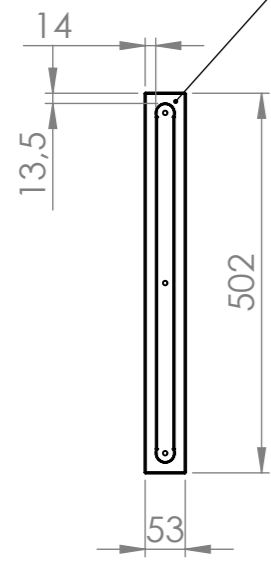

6 5 4 3 2 1

D

D

SLOT FOR SEAL  
DRÁŽKA PRO TĚSNĚNÍ

1886,14

C

C

UP TO CONTACT SURFACE SEAL  
PO DOSEDACÍ PLOCHU TĚSNĚNÍ

B

B

A

A

6 5 4 3 2 1

Type: FLAT BAG CAGE 475x1750	 <b>FILTRATION</b> <a href="http://www.ggfiltration.com">www.ggfiltration.com</a>
Order number: <b>FCDO06</b>	