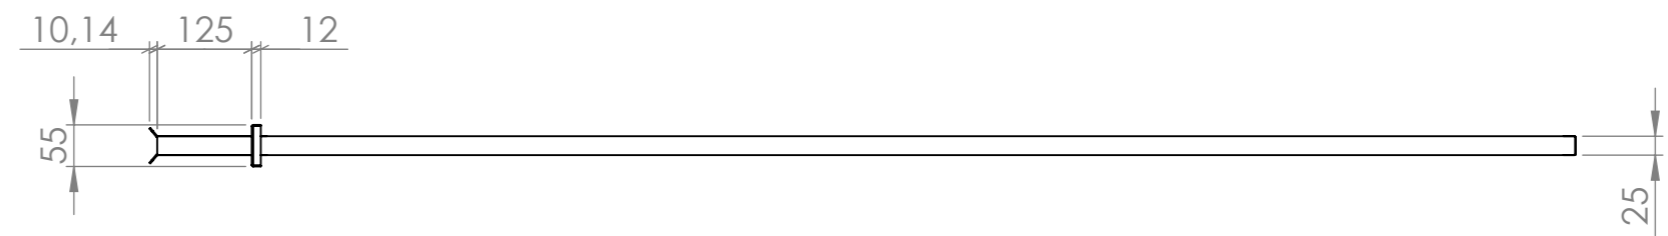

6 5 4 3 2 1

D

D

SLOT FOR SEAL  
DRÁŽKA PRO TĚSNĚNÍ

1886,14

C

C

UP TO CONTACT SURFACE SEAL  
PO DOSEDACÍ PLOCHU TĚSNĚNÍ

B

B

A

A

6 5 4 3 2 1

Type: FLAT BAG CAGE 475x1750	 <b>FILTRATION</b> <a href="http://www.ggfiltration.com">www.ggfiltration.com</a>
Order number: <b>FCDO06</b>	