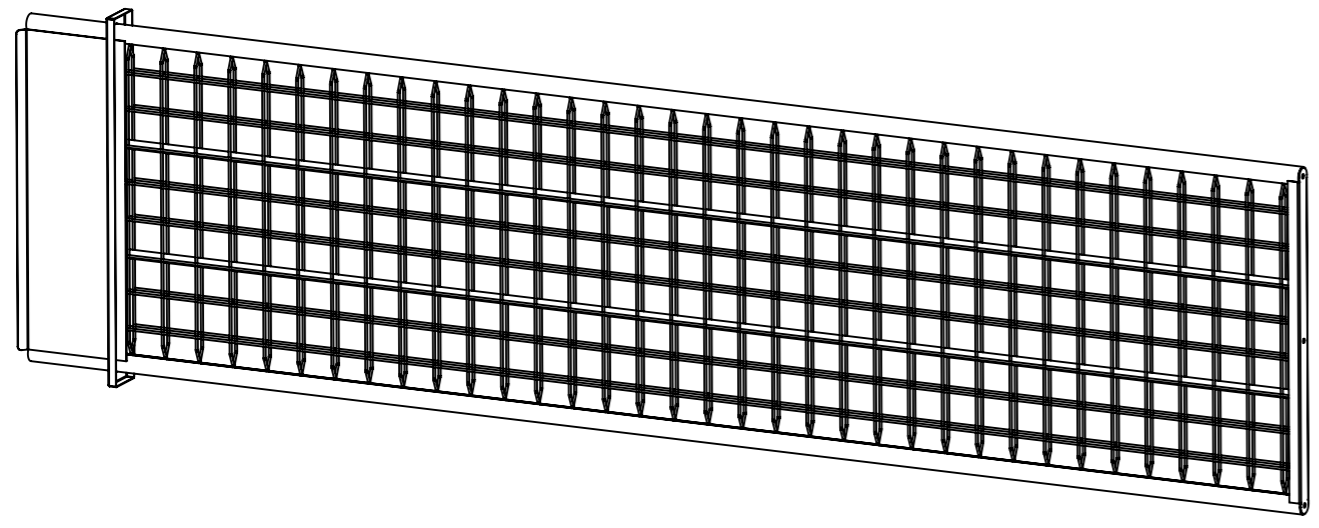

6 5 4 3 2 1

D

D

SLOT FOR SEAL  
DRÁŽKA PRO TĚSNĚNÍ

1886,14

C

C

UP TO CONTACT SURFACE SEAL  
PO DOSEDACÍ PLOCHU TĚSNĚNÍ

B

B

A

A

6 5 4 3 2 1

Type: FLAT BAG CAGE 475x1750	 <b>FILTRATION</b> <a href="http://www.ggfiltration.com">www.ggfiltration.com</a>
Order number: <b>FCDO06</b>	