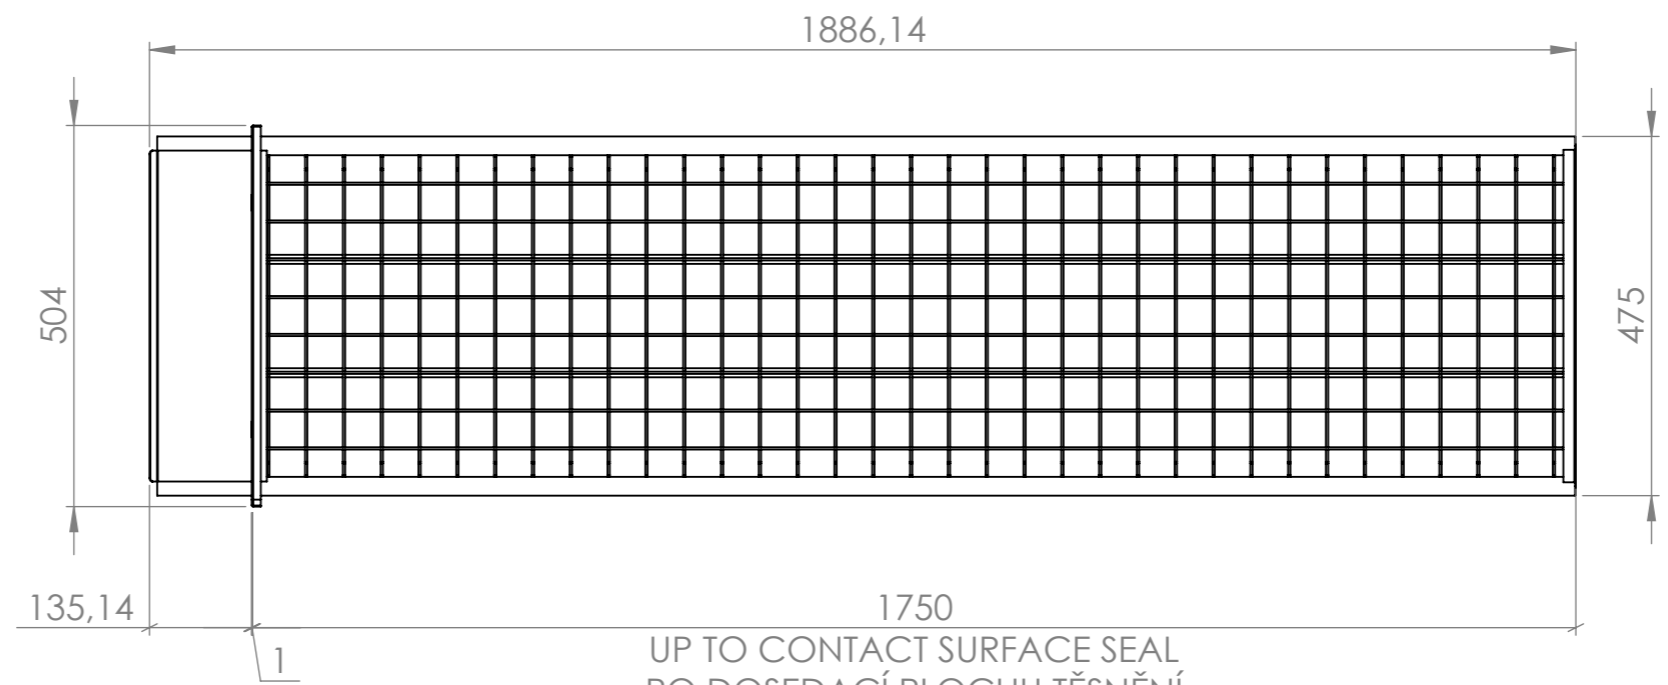

6 5 4 3 2 1

D

D

SLOT FOR SEAL  
DRÁŽKA PRO TĚSNĚNÍ

1886,14

C

C

UP TO CONTACT SURFACE SEAL  
PO DOSEDACÍ PLOCHU TĚSNĚNÍ

B

B

A

A

6 5 4 3 2 1

Type: FLAT BAG CAGE 475x1750	 <b>FILTRATION</b> <a href="http://www.ggfiltration.com">www.ggfiltration.com</a>
Order number: <b>FCDO06</b>	