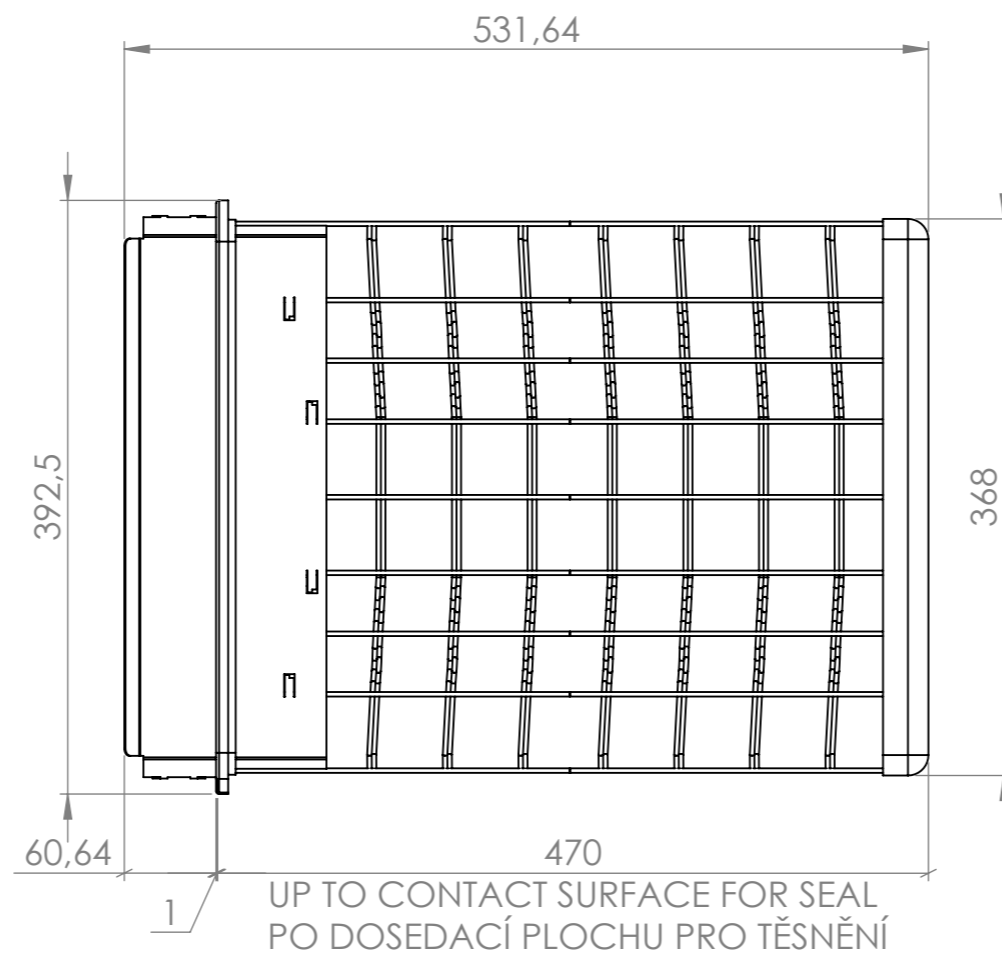

C

C

B

B

A

A

SLOT FOR SEAL
DRAŽKA PRO TĚSNĚNÍ

6

5

4

3

2

1

Type:
FLAT BAG CAGE 365x500

Order number:
FCGG01