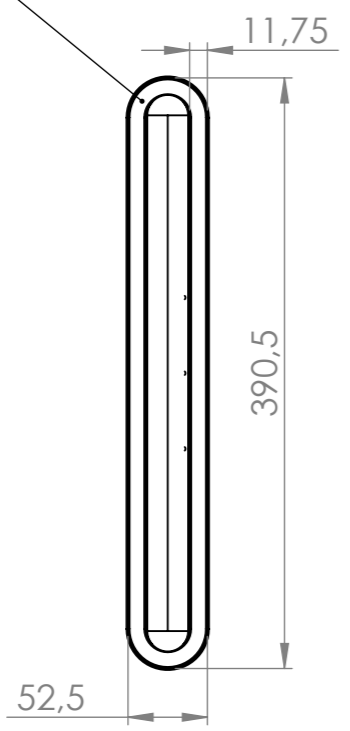

C

C

B

B

A

A

SLOT FOR SEAL
DRAŽKA PRO TĚSNĚNÍ

6

5

4

3

2

1

Type:
FLAT BAG CAGE 365x500

Order number:
FCGG01