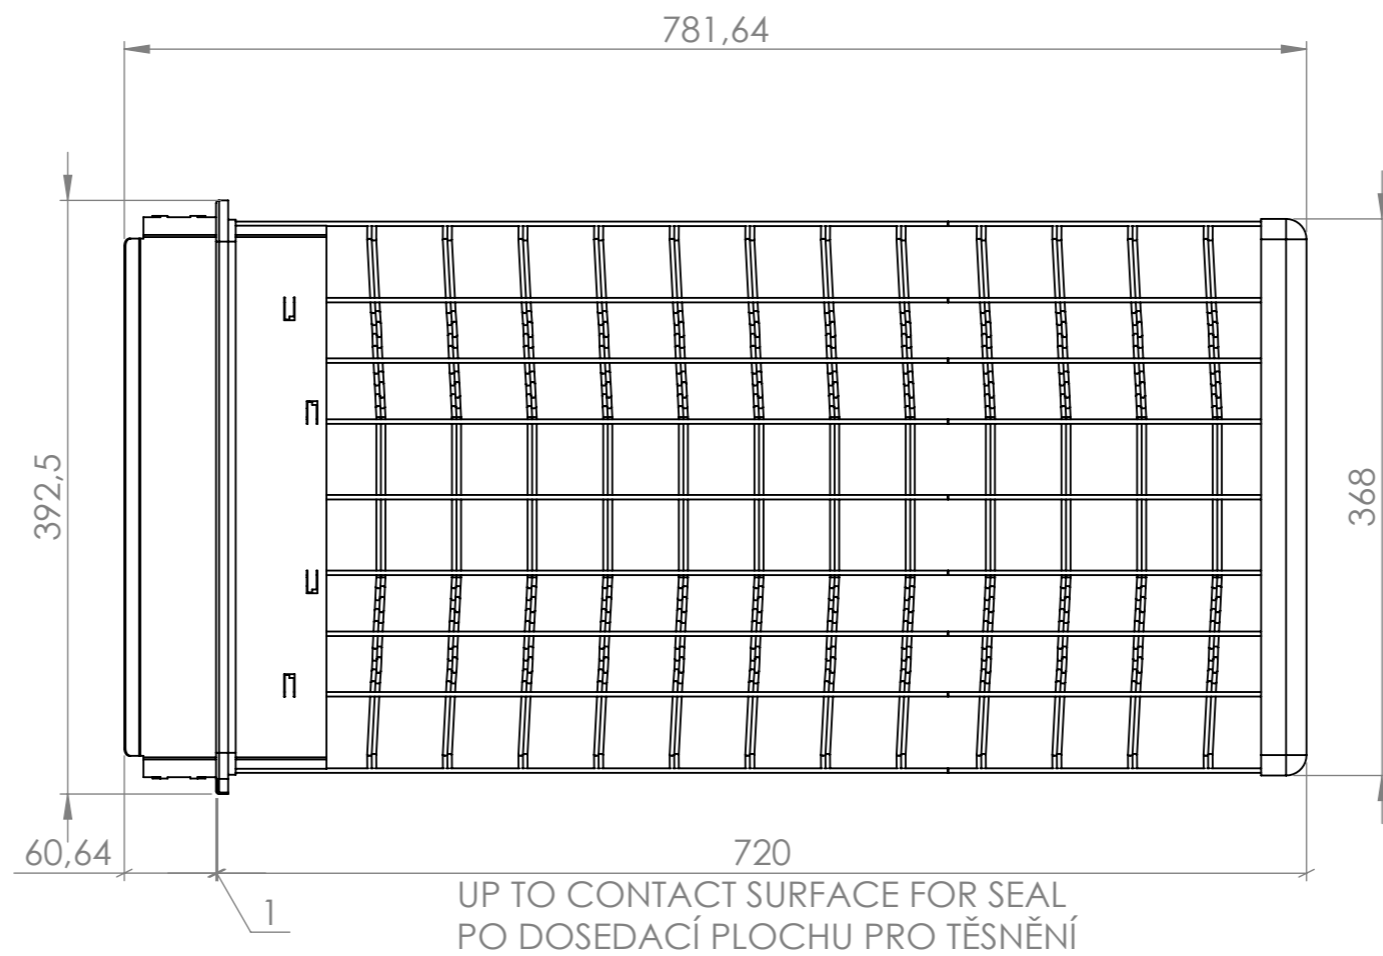

6

5

4

3

2

1

SLOT FOR SEAL
DRAŽKA PRO TĚSNĚNÍ

UP TO CONTACT SURFACE FOR SEAL
PO DOSEDACÍ PLOCHU PRO TĚSNĚNÍ

6

5

4

3

2

1

Type:
FLAT BAG CAGE 365x750
Order number:
FCGG02