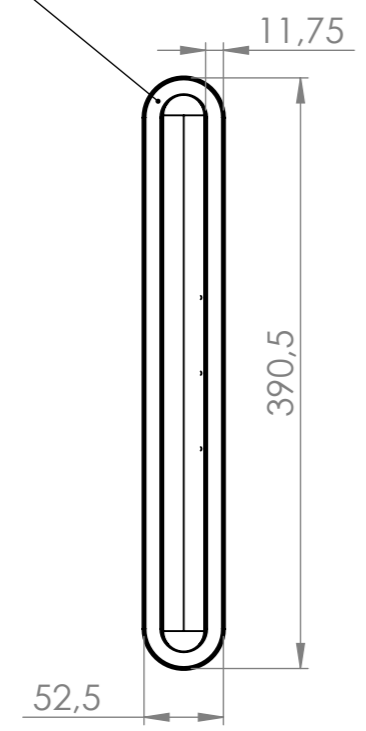

6

5

4

3

2

1

SLOT FOR SEAL
DRAŽKA PRO TĚSNĚNÍ

UP TO CONTACT SURFACE FOR SEAL
PO DOSEDACÍ PLOCHU PRO TĚSNĚNÍ

6

5

4

3

2

1

Type:
FLAT BAG CAGE 365x750
Order number:
FCGG02