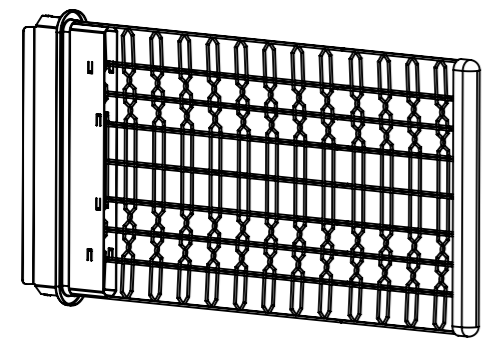

6

5

4

3

2

1

SLOT FOR SEAL
DRAŽKA PRO TĚSNĚNÍ

UP TO CONTACT SURFACE FOR SEAL
PO DOSEDACÍ PLOCHU PRO TĚSNĚNÍ

6

5

4

3

2

1

Type:
FLAT BAG CAGE 365x750
Order number:
FCGG02