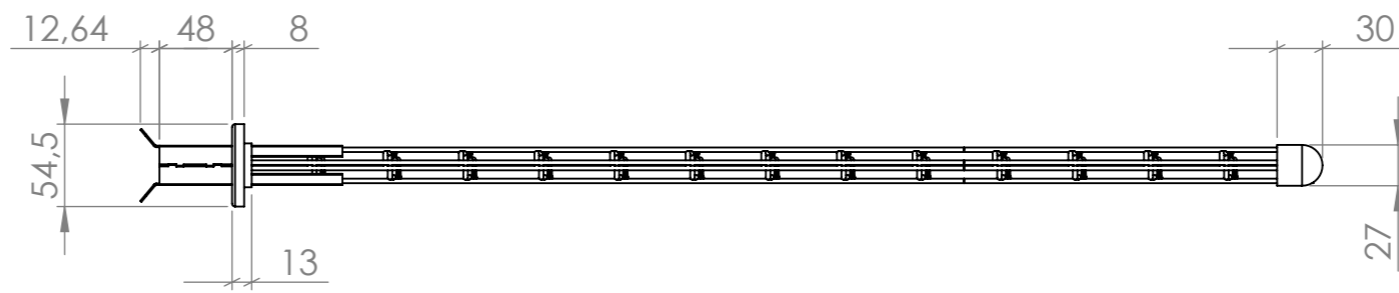

6

5

4

3

2

1

SLOT FOR SEAL
DRAŽKA PRO TĚSNĚNÍ

UP TO CONTACT SURFACE FOR SEAL
PO DOSEDACÍ PLOCHU PRO TĚSNĚNÍ

6

5

4

3

2

1

Type:
FLAT BAG CAGE 365x750
Order number:
FCGG02