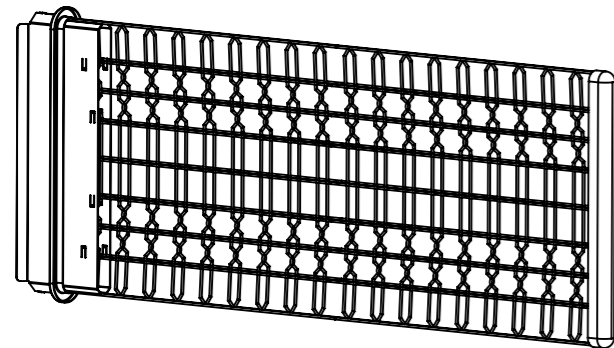

6

5

4

3

2

1

SLOT FOR SEAL
DŘÁŽKA PRO TĚSNĚNÍ

UP TO CONTACT SURFACE FOR SEAL/ PO DOSEDACÍ PLOCHU PRO TĚSNĚNÍ

Type:
FLAT BAG CAGE 365x1000

Order number:
FCGG03

www.ggfiltration.com

6

5

4

3

2