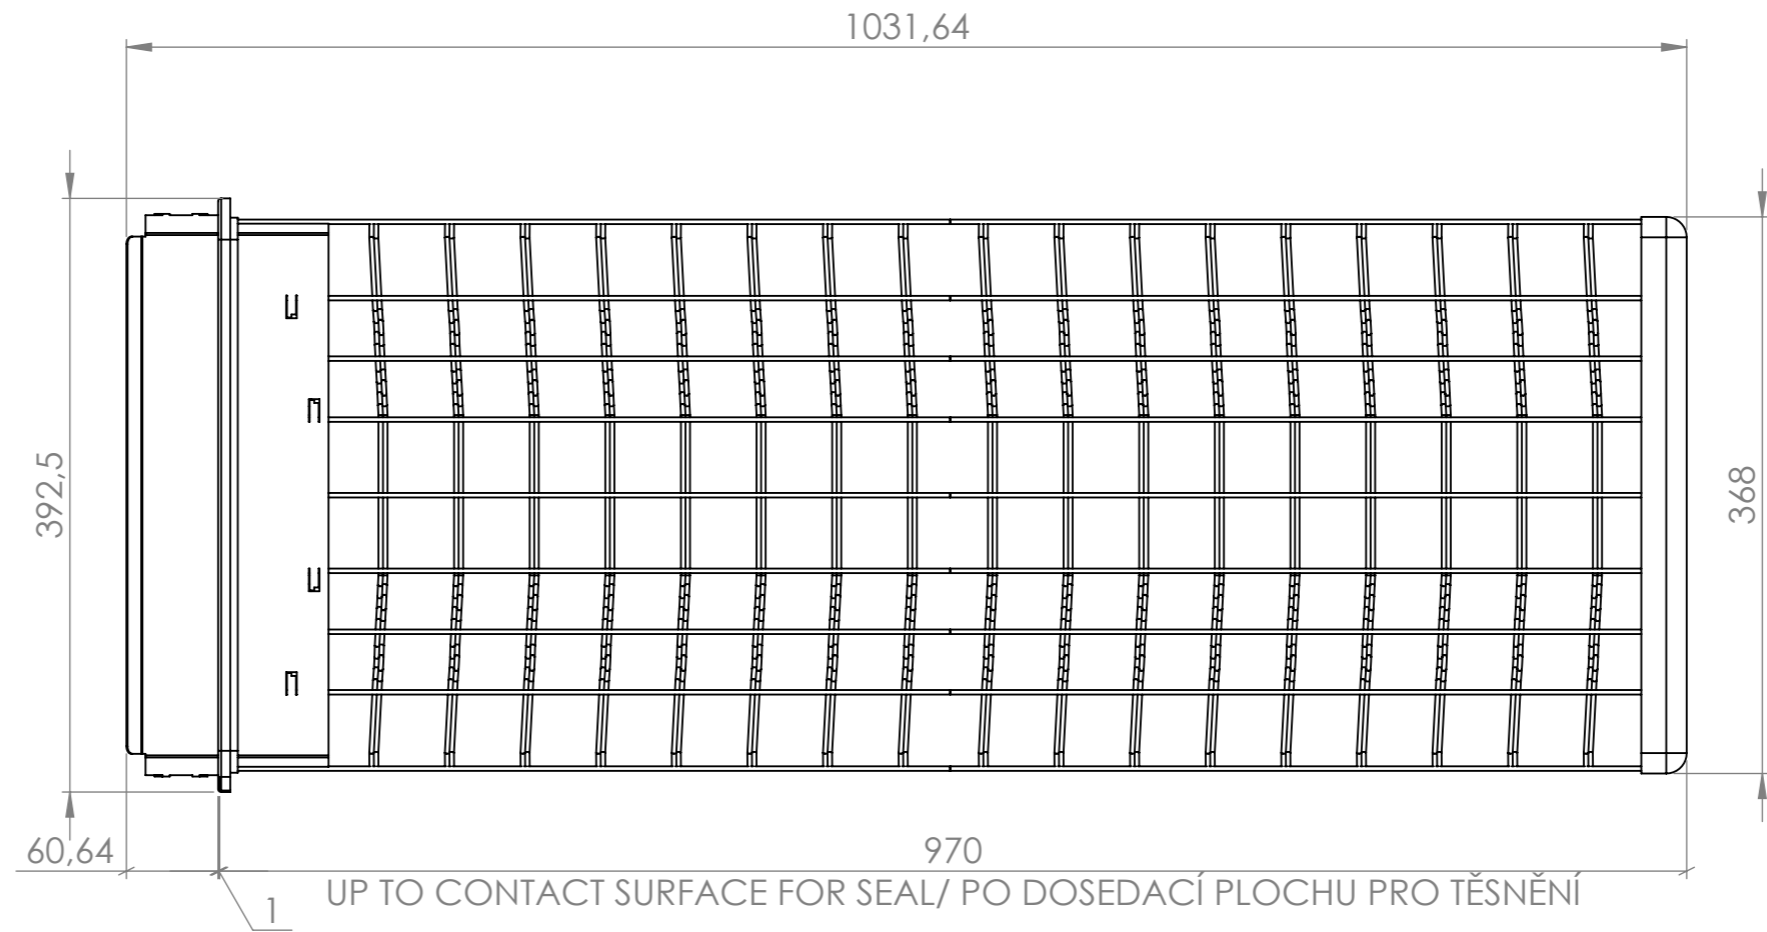

6

5

4

3

2

1

SLOT FOR SEAL
DŘÁŽKA PRO TĚSNĚNÍ

UP TO CONTACT SURFACE FOR SEAL/ PO DOSEDACÍ PLOCHU PRO TĚSNĚNÍ

Type:
FLAT BAG CAGE 365x1000

Order number:
FCGG03

www.ggfiltration.com

6

5

4

3

2