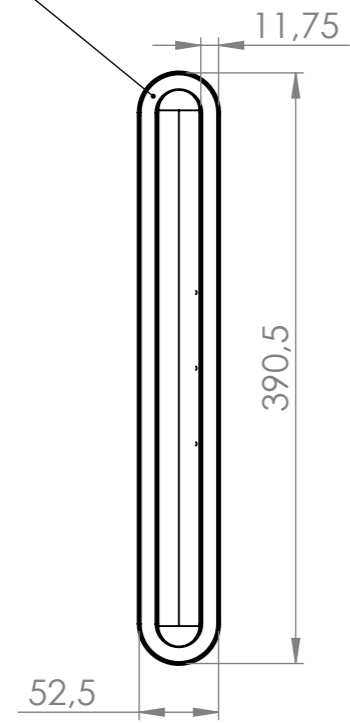

6

5

4

3

2

1

SLOT FOR SEAL
DŘÁŽKA PRO TĚSNĚNÍ

UP TO CONTACT SURFACE FOR SEAL/ PO DOSEDACÍ PLOCHU PRO TĚSNĚNÍ

Type:
FLAT BAG CAGE 365x1000

Order number:
FCGG03

www.ggfiltration.com

6

5

4

3

2