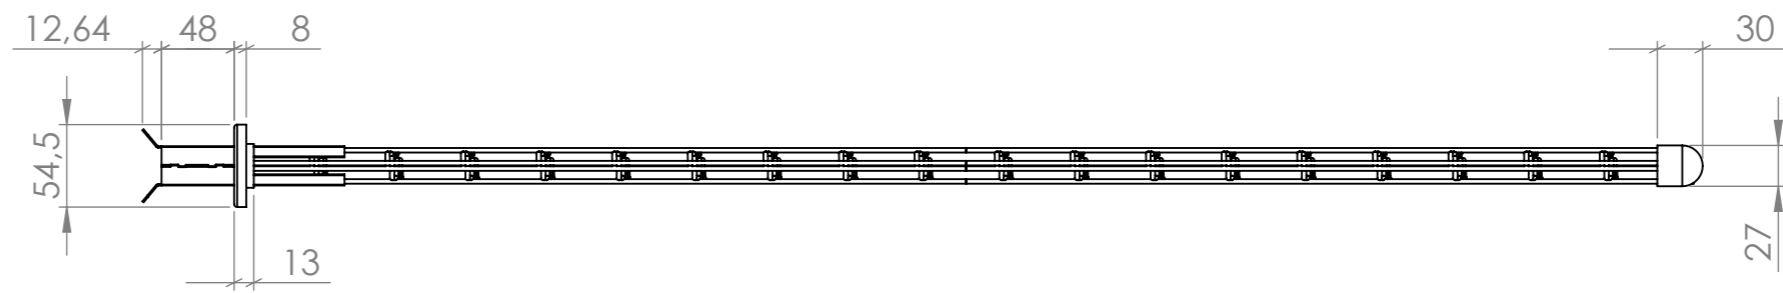

6

5

4

3

2

1

SLOT FOR SEAL
DŘÁŽKA PRO TĚSNĚNÍ

UP TO CONTACT SURFACE FOR SEAL/ PO DOSEDACÍ PLOCHU PRO TĚSNĚNÍ

Type:
FLAT BAG CAGE 365x1000

Order number:
FCGG03

www.ggfiltration.com

6

5

4

3

2