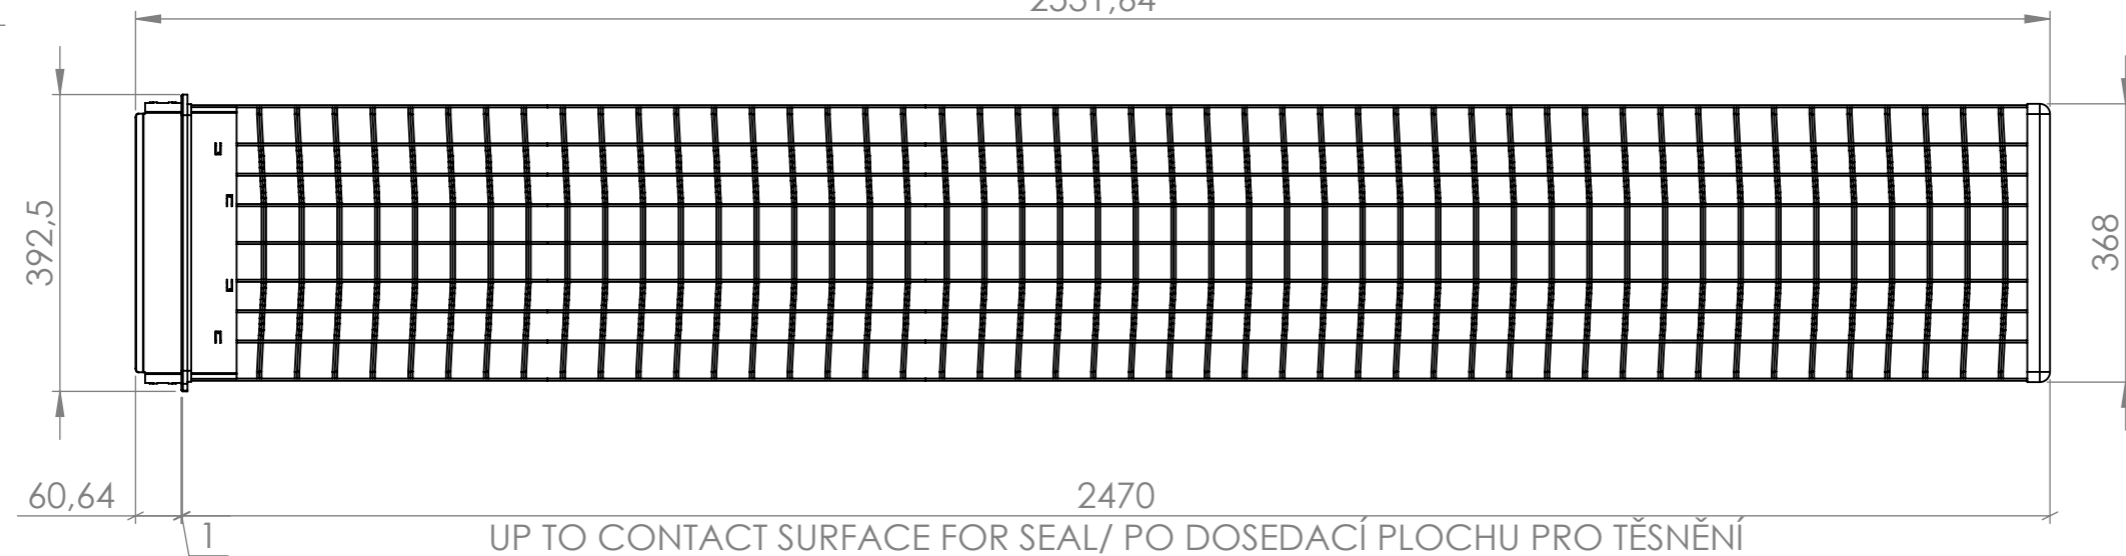

SLOT FOR SEAL
DRAŽKA PRO TĚSNĚNÍ

2531,64

UP TO CONTACT SURFACE FOR SEAL / PO DOSEDACÍ PLOCHU PRO TĚSNĚNÍ

C

C

B

B

A