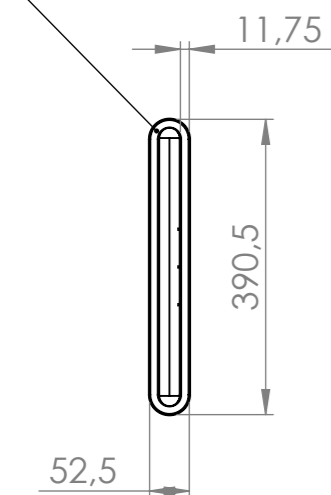

6

5

4

3

2

1

D

D

SLOT FOR SEAL
DRAŽKA PRO TĚSNĚNÍ

2531,64

UP TO CONTACT SURFACE FOR SEAL / PO DOSEDACÍ PLOCHU PRO TĚSNĚNÍ

C

C

B

B

A