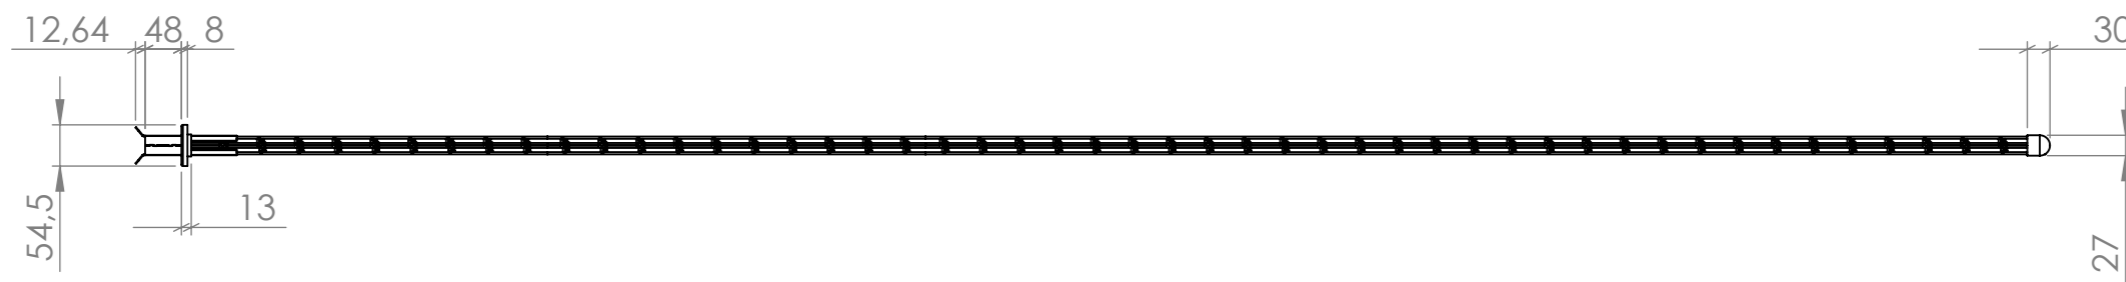

SLOT FOR SEAL
DRAŽKA PRO TĚSNĚNÍ

2531,64

UP TO CONTACT SURFACE FOR SEAL / PO DOSEDACÍ PLOCHU PRO TĚSNĚNÍ

C

C

B

B

A