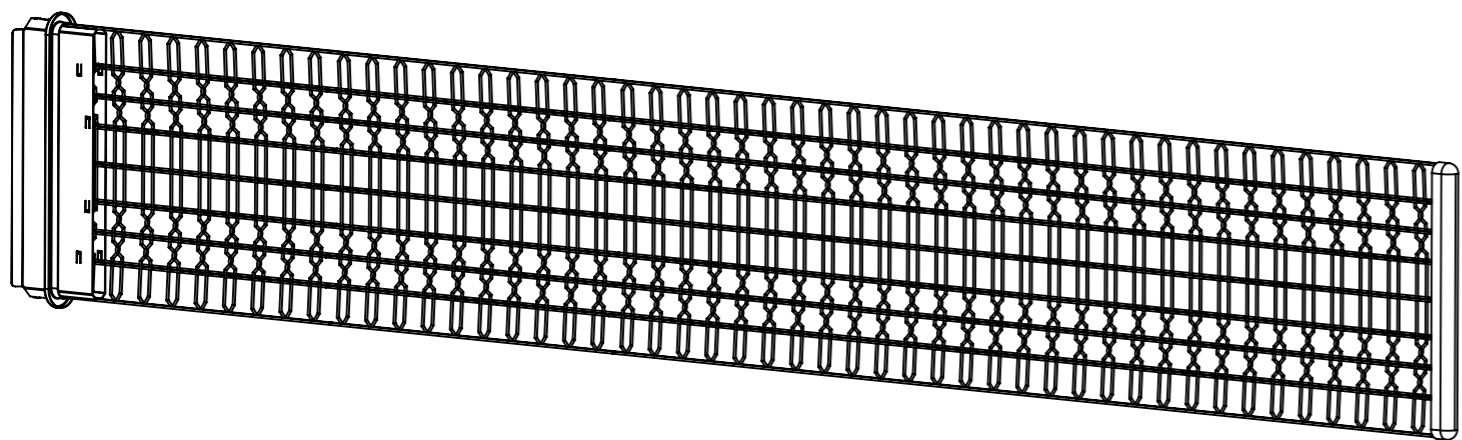

SLOT FOR SEAL
DRAŽKA PRO TĚSNĚNÍ

2531,64

UP TO CONTACT SURFACE FOR SEAL / PO DOSEDACÍ PLOCHU PRO TĚSNĚNÍ

C

C

B

B

A

A

6

5

4

3

2

1

Type: FLAT BAG CAGE 365x2500	 FILTRATION www.ggfiltration.com
Order number: FCGG08	