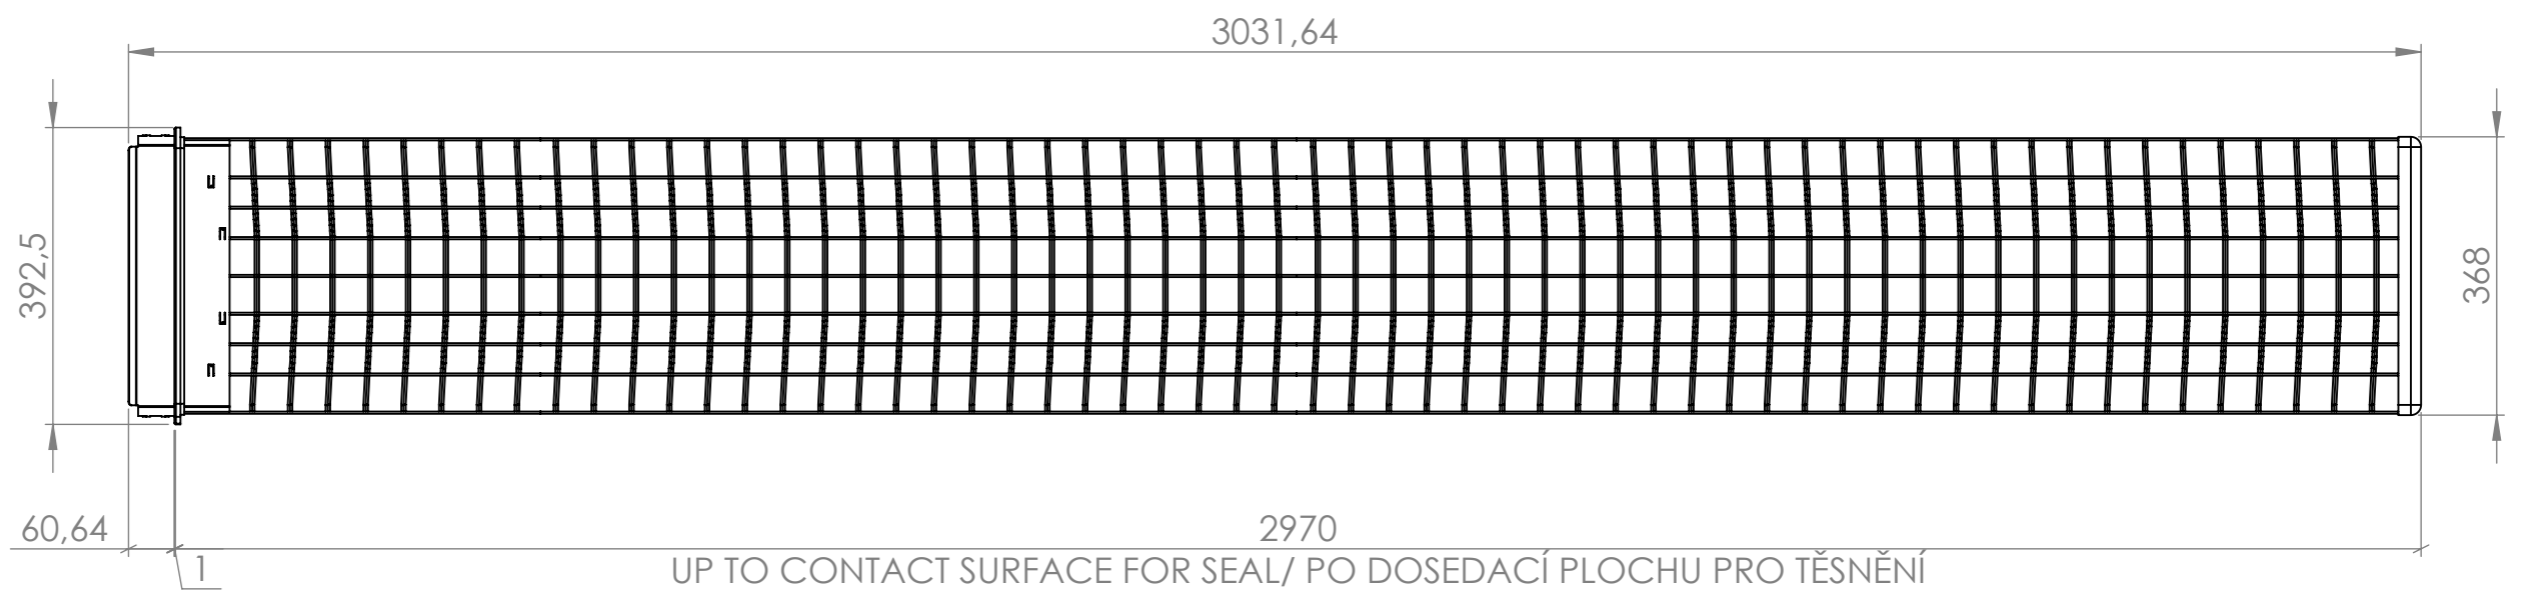

6 5 4 3 2 1

D

D

SLOT FOR SEAL
DRAŽKA PRO TĚSNĚNÍ

C

C

UP TO CONTACT SURFACE FOR SEAL/ PO DOSEDACÍ PLOCHU PRO TĚSNĚNÍ

B

B

A

A

6 5 4 3 2 1

Type: FLAT BAG CAGE 365x3000	 FILTRATION www.ggfiltration.com
Order number: FCGG09	