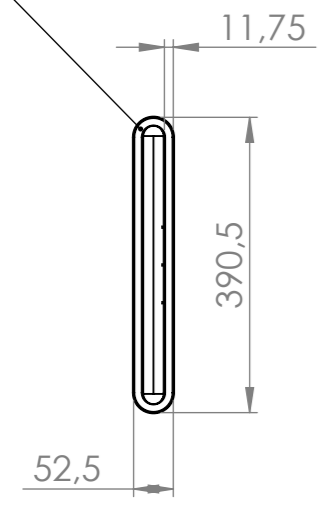

6 5 4 3 2 1

D

D

SLOT FOR SEAL
DRAŽKA PRO TĚSNĚNÍ

C

C

UP TO CONTACT SURFACE FOR SEAL/ PO DOSEDACÍ PLOCHU PRO TĚSNĚNÍ

B

B

A

A

6 5 4 3 2 1

Type: FLAT BAG CAGE 365x3000	 FILTRATION www.ggfiltration.com
Order number: FCGG09	