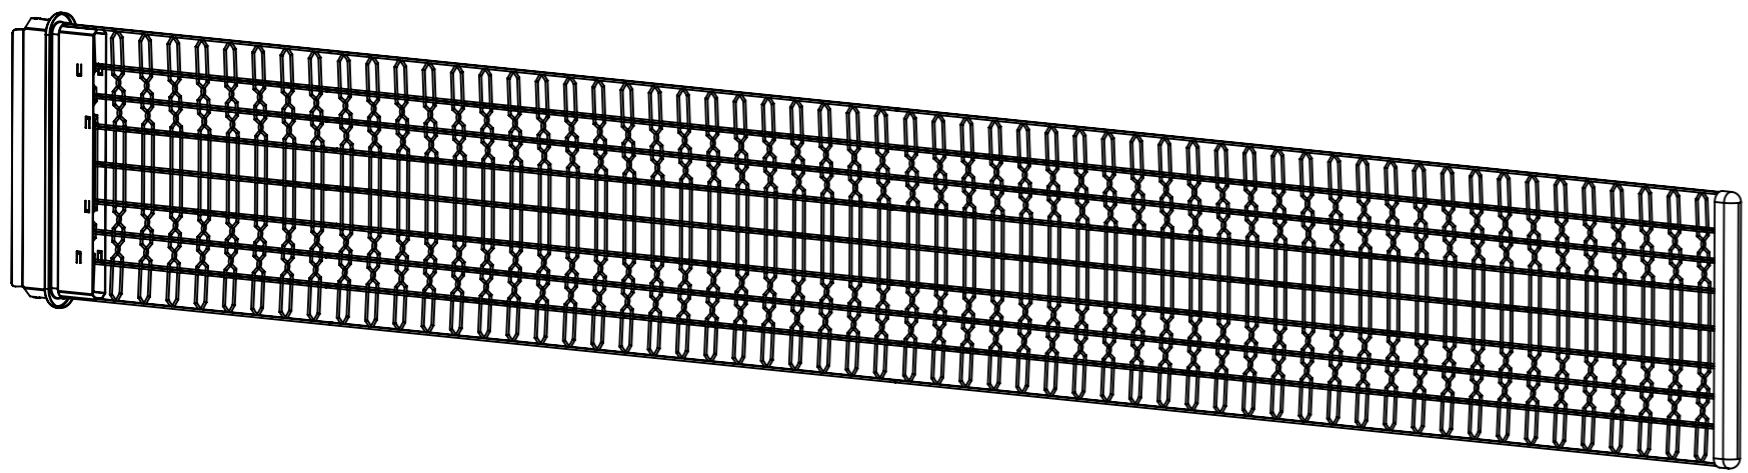

6 5 4 3 2 1

D

D

SLOT FOR SEAL
DRAŽKA PRO TĚSNĚNÍ

C

C

UP TO CONTACT SURFACE FOR SEAL/ PO DOSEDACÍ PLOCHU PRO TĚSNĚNÍ

B

B

A

A

6 5 4 3 2 1

Type: FLAT BAG CAGE 365x3000	 FILTRATION www.ggfiltration.com
Order number: FCGG09	