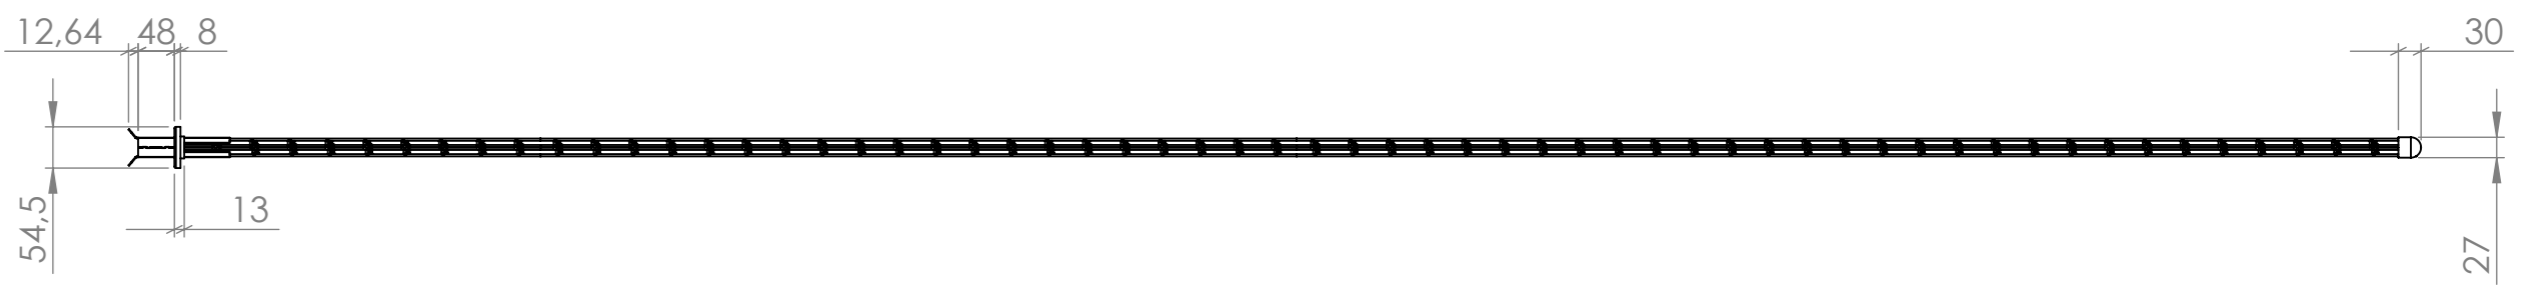

6 5 4 3 2 1

D

D

SLOT FOR SEAL
DRAŽKA PRO TĚSNĚNÍ

C

C

UP TO CONTACT SURFACE FOR SEAL/ PO DOSEDACÍ PLOCHU PRO TĚSNĚNÍ

B

B

A

A

6 5 4 3 2 1

Type: FLAT BAG CAGE 365x3000	 FILTRATION www.ggfiltration.com
Order number: FCGG09	