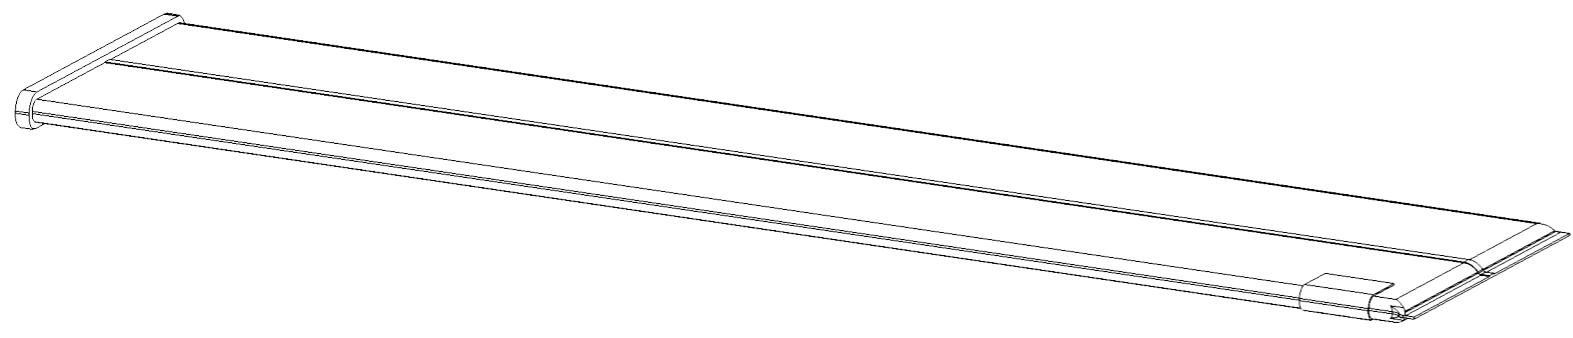

80

100 70

2000  
FRAME LENGHT / DÉLKA RÁMU

2030  
BAG LENGHT / DÉLKA TAŠKY

(20)

(10)

50

30  
WIDTH WITH FRAME  
ŠÍŘKA S RÁMEM

25  
WIDTH FRAME  
ŠÍŘKA RÁMU

Type:  
G&G FLAT DUST FILTER BAG 475x2000

Order number:  
**FTDO07**

www.ggfiltration.com