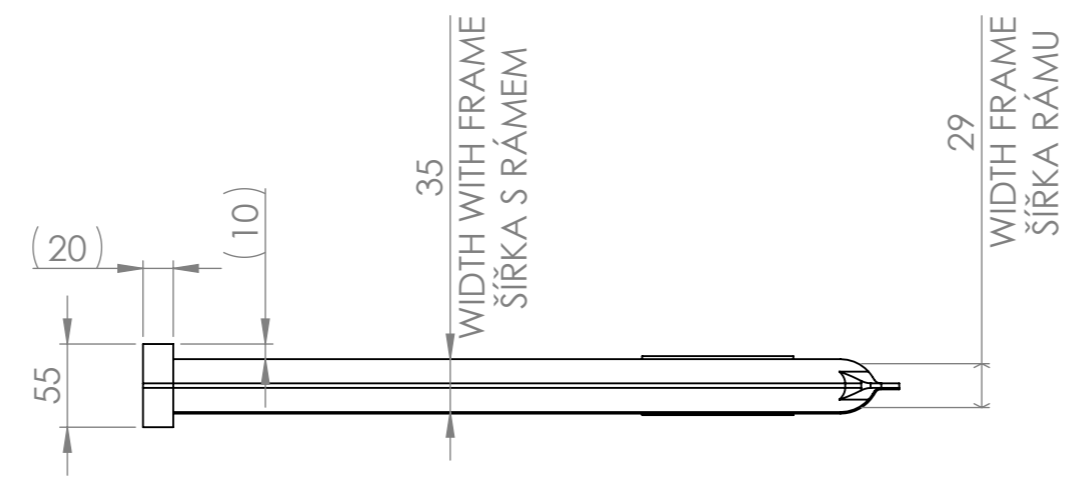

A

6 5 4 3 2 1

Type:  
G&G FLAT DUST FILTER BAG 365×500

Order number:  
**FTGG01**