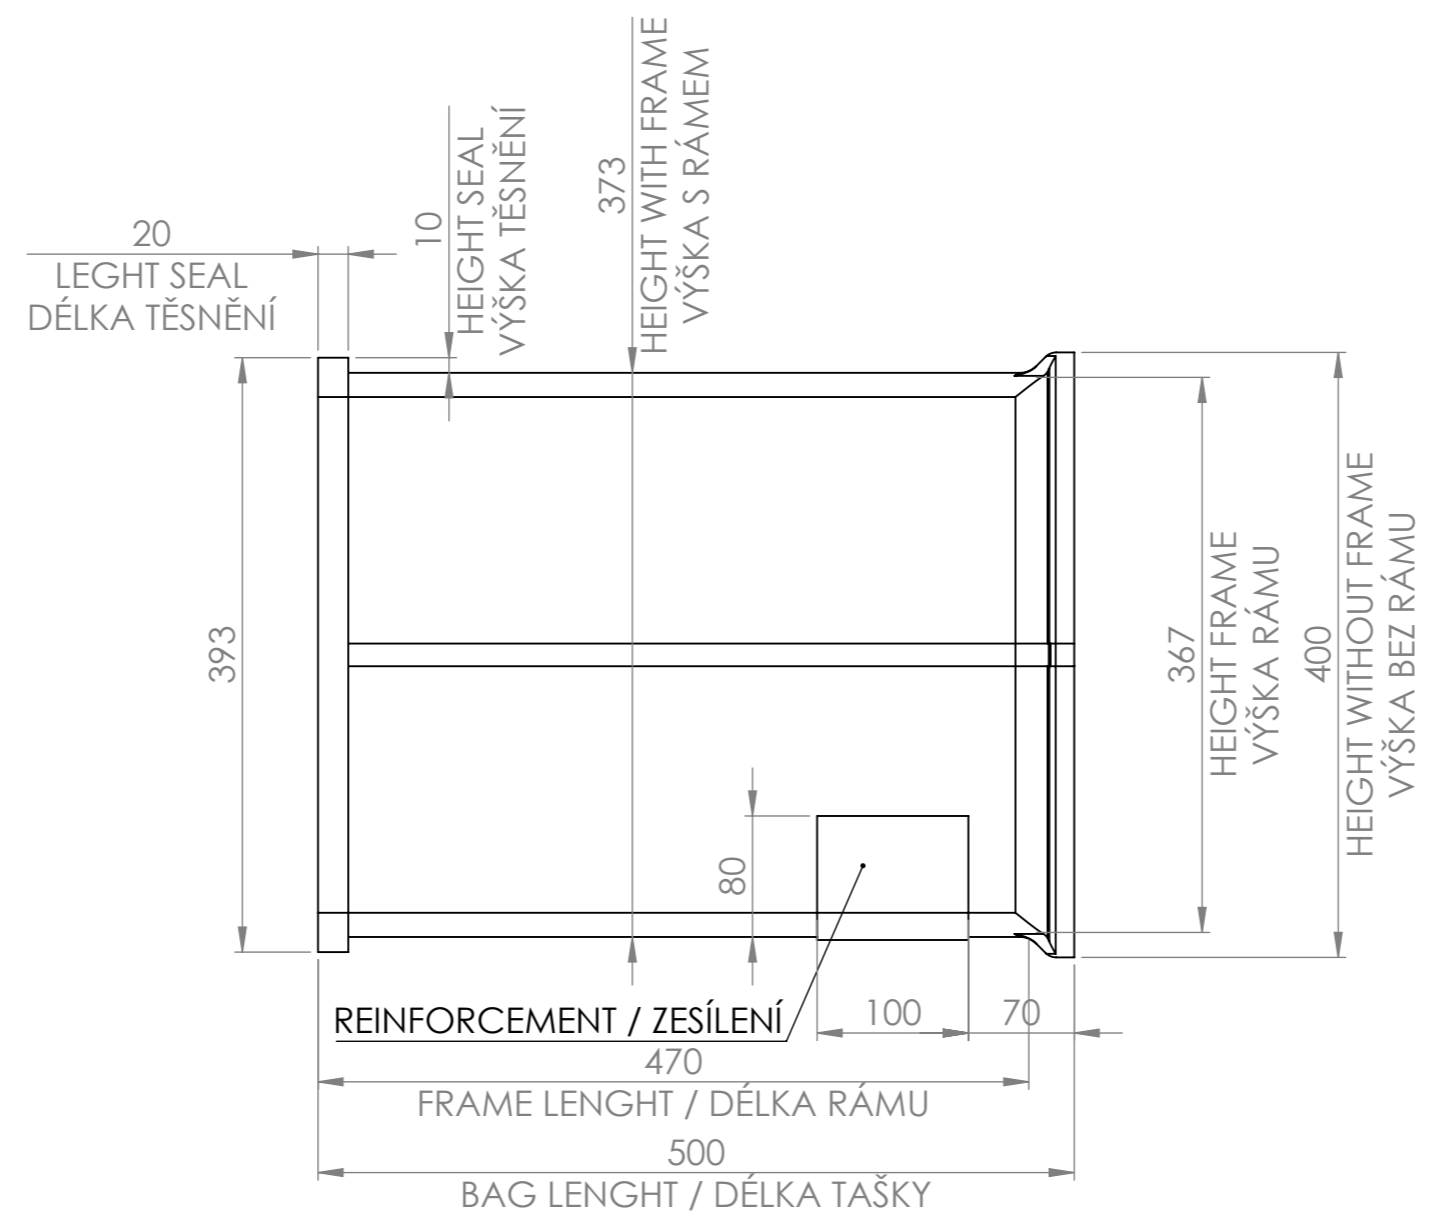

A

6 5 4 3 2 1

Type:  
G&G FLAT DUST FILTER BAG 365×500

Order number:  
**FTGG01**