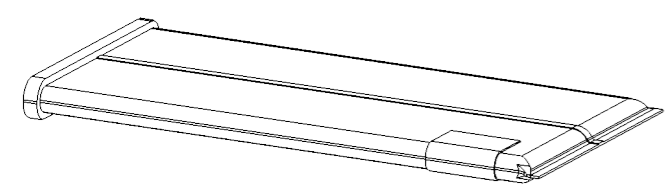

6 5 4 3 2 1

D

D

C

C

B

B

A

A

6 5 4 3 2 1

Type:  
G&G FLAT DUST FILTER BAG 365×750

Order number:  
**FTGG02**