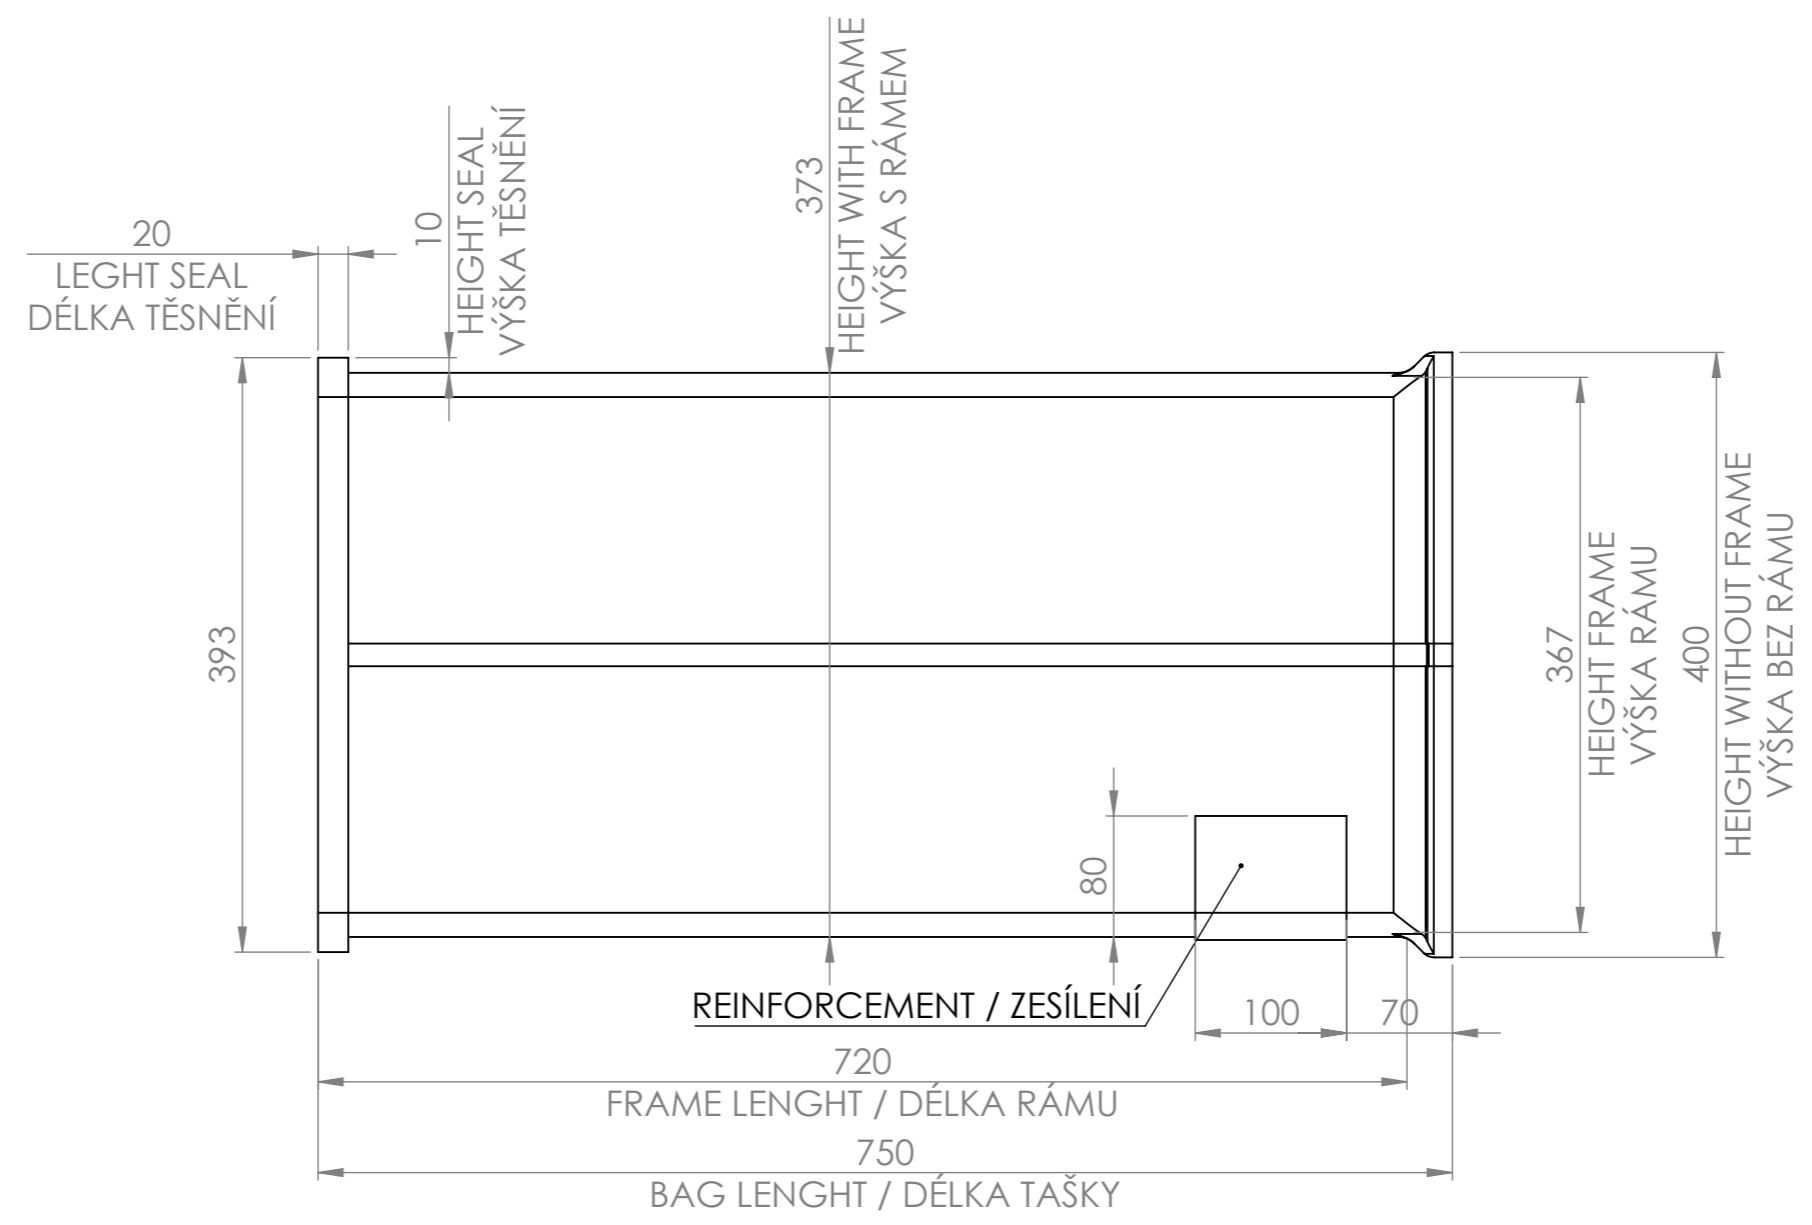

A

6 5 4 3 2 1

Type:  
G&G FLAT DUST FILTER BAG 365×750

Order number:  
**FTGG02**