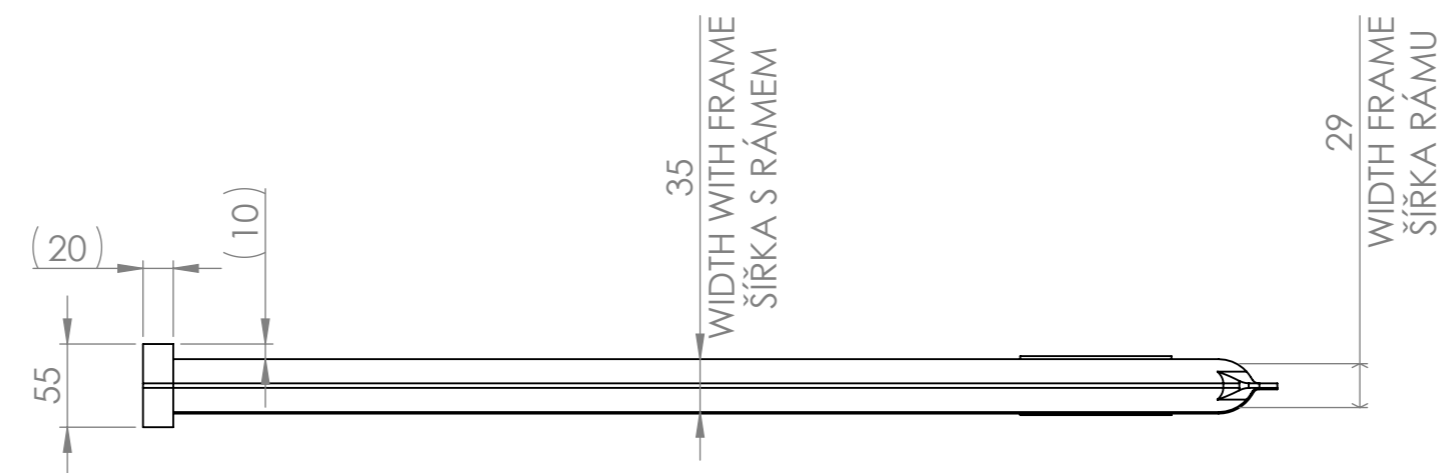

A

6 5 4 3 2 1

Type:  
G&G FLAT DUST FILTER BAG 365×750

Order number:  
**FTGG02**