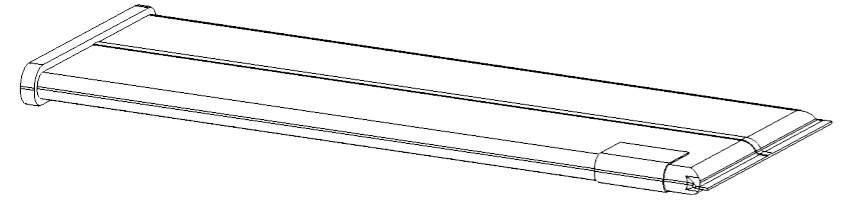

80

100

70

970  
FRAME LENGHT / DÉLKA RÁMU

1000  
BAG LENGHT / DÉLKA TAŠKY

(20)

(10)

55

35  
WIDTH WITH FRAME  
ŠÍŘKA S RÁMEM

29  
WIDTH FRAME  
ŠÍŘKA RÁMU

Type:  
G&G FLAT DUST FILTER BAG 365×1000

Order number:  
**FTGG03**

www.ggfiltration.com