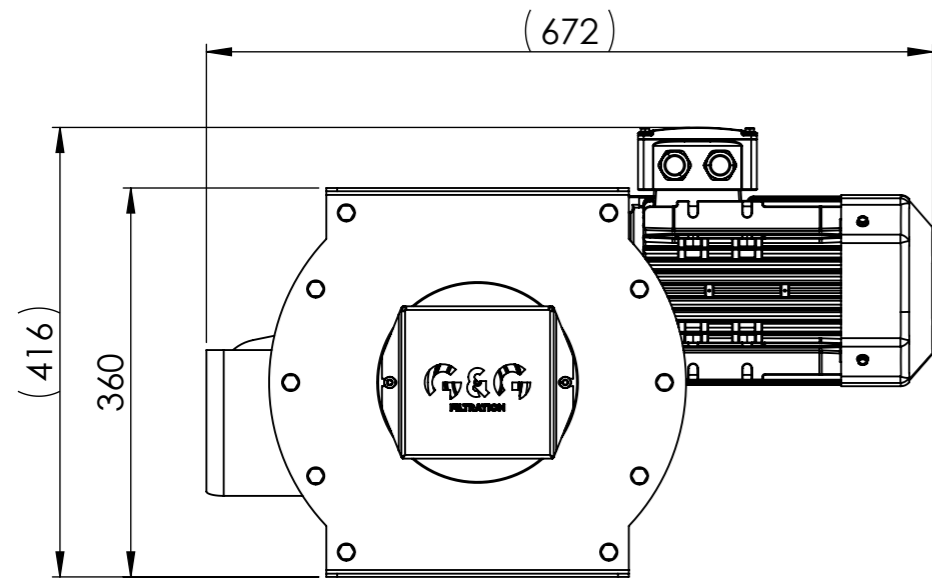

Technický list | Technical data sheet

RPGG 200-300-EX

Rotační podavač

Jedná se o zařízení přednostně určené k vyprazdňování výsypek filtračních zařízení během provozu. Rotační podavač přepravuje materiál z horní části směrem dolů otáčením rotoru podavače. Rotor je vybaven pružným zakončením lopatek, což zajišťuje požadovanou těsnost ústrojí při provozu filtračního zařízení. Rotor je uložen na hřídeli pomocí ložisek, které se nacházejí mimo prostor dopravovaného materiálu. Otáčky rotoru zajišťuje motor s převodovkou, uloženou na podstavci rotačního podavače.

Rotary feeder

It is a device preferably designed for emptying the filter plant dumps during operation. The rotary feeder transports the material from the upper part downwards by rotating the feeder rotor. The rotor is equipped with a flexible blade ending, which ensures the required tightness of the unit during operation of the filtration plant. The rotor is supported on the shaft by bearings which are located outside the conveyed material area. The rotation of the rotor is provided by a motor with a gearbox mounted on the base of the rotary feeder.

Technické parametry | Technical parameters

Skupina výrobků Product group	rotační podavač rotary feeder
Objednáací číslo Order number	RPST02
Typ Type	RPGG 200x300-EX
Výrobce Manufacturer	G&G filtration
Dopravní kapacita Transport capacity	200 l/min
Počet lopatek Number of blades	8 ks.
Těsnění lopatek Blade Seals	PLASTON A90
Průměr rotoru Rotor Diameter	300 mm
Otáčky rotoru Rotor speed	14 RPM
Vstupní příruba Inlet flange	200 x 300 mm
Výstupní příruba Output flange	200 x 300 mm
Zástavbová výška Insertion Height	360 mm
Certifikát ATEX ATEX certificate	FTZÚ 21 ATEX 0109X
Kstmax Kstmax	200 Bar.m.s-1
Pred.max Pred.max	0,7 Bar
Příkon motoru Motor power	0,75 kW
Otáčky motoru Motor speed	955 RPM
Napětí Voltage	400 V 50 Hz
Jmenovitý proud Rated current	1,93 A
Materiál Material	S235JR2
Povrchová úprava Surface finish	lakováno painted
Hmotnost Weight	89 kg