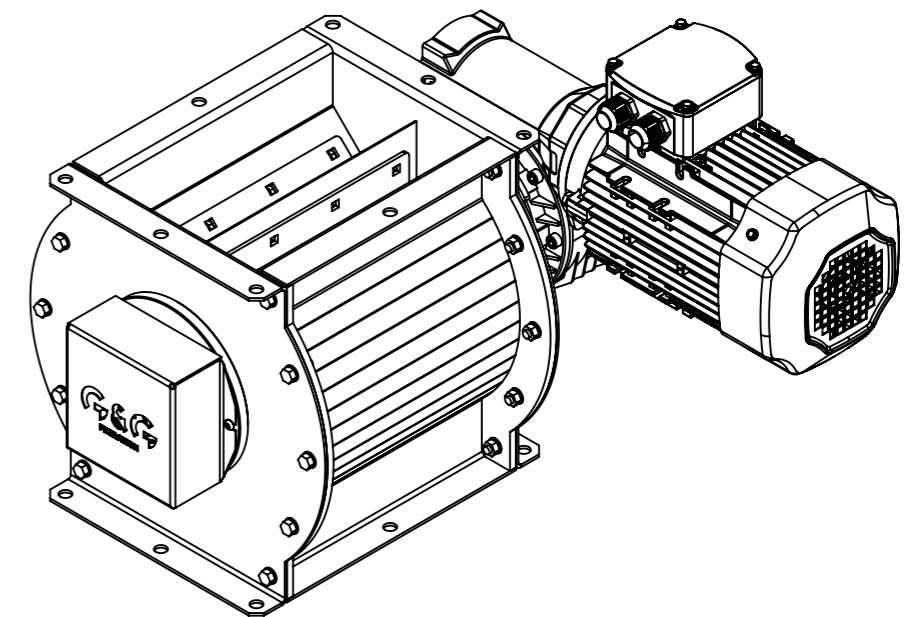

Technický list | Technical data sheet

RPGG 200-300-EX

Rotační podavač

Jedná se o zařízení přednostně určené k vyprazdňování výsypek filtračních zařízení během provozu. Rotační podavač přepravuje materiál z horní části směrem dolů otáčením rotoru podavače. Rotor je vybaven pružným zakončením lopatek, což zajišťuje požadovanou těsnost ústrojí při provozu filtračního zařízení. Rotor je uložen na hřídeli pomocí ložisek, které se nacházejí mimo prostor dopravovaného materiálu. Otáčky rotoru zajišťuje motor s převodovkou, uloženou na podstavci rotačního podavače.

Rotary feeder

It is a device preferably designed for emptying the filter plant dumps during operation. The rotary feeder transports the material from the upper part downwards by rotating the feeder rotor. The rotor is equipped with a flexible blade ending, which ensures the required tightness of the unit during operation of the filtration plant. The rotor is supported on the shaft by bearings which are located outside the conveyed material area. The rotation of the rotor is provided by a motor with a gearbox mounted on the base of the rotary feeder.

Technické parametry | Technical parameters

Skupina výrobků Product group	rotační podavač rotary feeder
Objednáací číslo Order number	RPST02
Typ Type	RPGG 200x300-EX
Výrobce Manufacturer	G&G filtration
Dopravní kapacita Transport capacity	200 l/min
Počet lopatek Number of blades	8 ks.
Těsnění lopatek Blade Seals	PLASTON A90
Průměr rotoru Rotor Diameter	300 mm
Otáčky rotoru Rotor speed	14 RPM
Vstupní příruba Inlet flange	200 x 300 mm
Výstupní příruba Output flange	200 x 300 mm
Zástavbová výška Insertion Height	360 mm
Certifikát ATEX ATEX certificate	FTZÚ 21 ATEX 0109X
Kstmax Kstmax	200 Bar.m.s-1
Pred.max Pred.max	0,7 Bar
Příkon motoru Motor power	0,75 kW
Otáčky motoru Motor speed	955 RPM
Napětí Voltage	400 V 50 Hz
Jmenovitý proud Rated current	1,93 A
Materiál Material	S235JR2
Povrchová úprava Surface finish	lakováno painted
Hmotnost Weight	89 kg