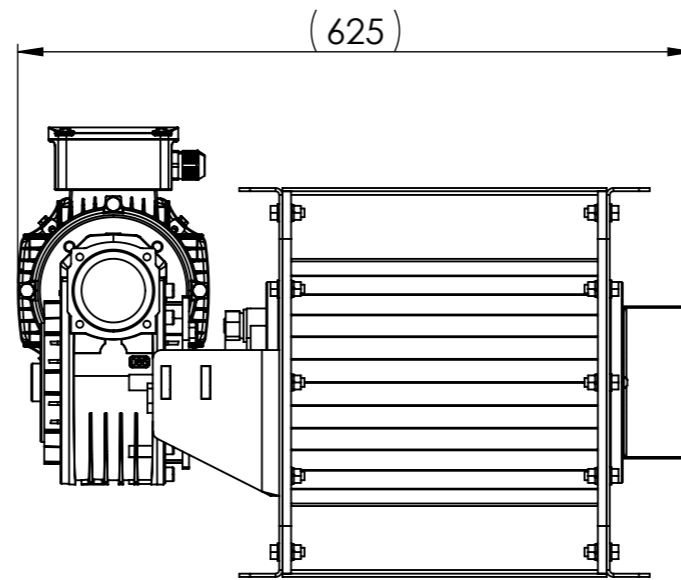

Technický list | Technical data sheet

RPGG 200-300-EX

Rotační podavač

Jedná se o zařízení přednostně určené k vyprazdňování výsypek filtračních zařízení během provozu. Rotační podavač přepravuje materiál z horní části směrem dolů otáčením rotoru podavače. Rotor je vybaven pružným zakončením lopatek, což zajišťuje požadovanou těsnost ústrojí při provozu filtračního zařízení. Rotor je uložen na hřídeli pomocí ložisek, které se nacházejí mimo prostor dopravovaného materiálu. Otáčky rotoru zajišťuje motor s převodovkou, uloženou na podstavci rotačního podavače.

Rotary feeder

It is a device preferably designed for emptying the filter plant dumps during operation. The rotary feeder transports the material from the upper part downwards by rotating the feeder rotor. The rotor is equipped with a flexible blade ending, which ensures the required tightness of the unit during operation of the filtration plant. The rotor is supported on the shaft by bearings which are located outside the conveyed material area. The rotation of the rotor is provided by a motor with a gearbox mounted on the base of the rotary feeder.

Technické parametry | Technical parameters

Skupina výrobků Product group	rotační podavač rotary feeder
Objednáací číslo Order number	RPST02
Typ Type	RPGG 200x300-EX
Výrobce Manufacturer	G&G filtration
Dopravní kapacita Transport capacity	200 l/min
Počet lopatek Number of blades	8 ks.
Těsnění lopatek Blade Seals	PLASTON A90
Průměr rotoru Rotor Diameter	300 mm
Otáčky rotoru Rotor speed	14 RPM
Vstupní příruba Inlet flange	200 x 300 mm
Výstupní příruba Output flange	200 x 300 mm
Zástavbová výška Insertion Height	360 mm
Certifikát ATEX ATEX certificate	FTZÚ 21 ATEX 0109X
Kstmax Kstmax	200 Bar.m.s-1
Pred.max Pred.max	0,7 Bar
Příkon motoru Motor power	0,75 kW
Otáčky motoru Motor speed	955 RPM
Napětí Voltage	400 V 50 Hz
Jmenovitý proud Rated current	1,93 A
Materiál Material	S235JR2
Povrchová úprava Surface finish	lakováno painted
Hmotnost Weight	89 kg