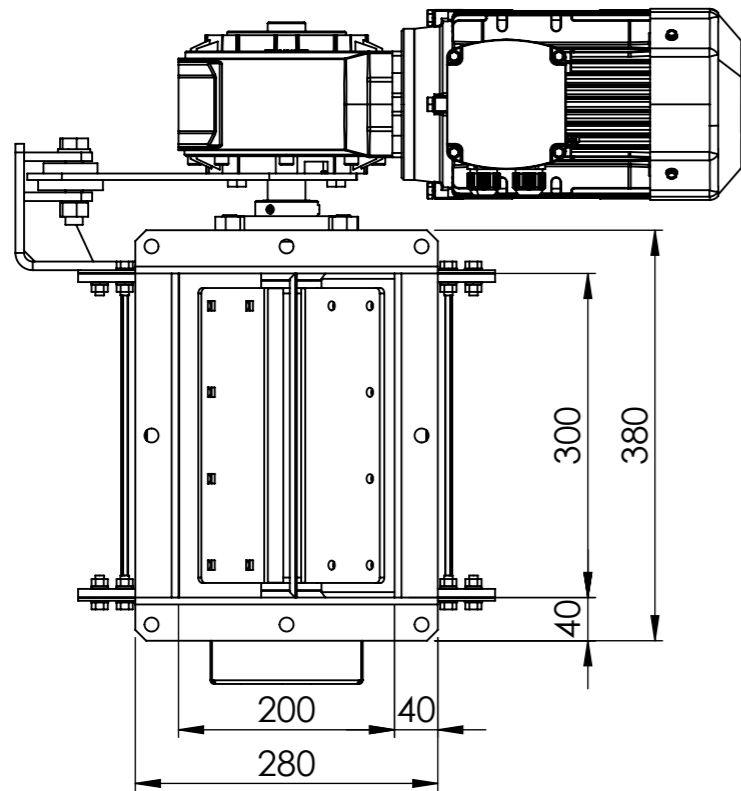

Technický list | Technical data sheet

RPGG 200-300-EX

Rotační podavač

Jedná se o zařízení přednostně určené k vyprazdňování výsypek filtračních zařízení během provozu. Rotační podavač přepravuje materiál z horní části směrem dolů otáčením rotoru podavače. Rotor je vybaven pružným zakončením lopatek, což zajišťuje požadovanou těsnost ústrojí při provozu filtračního zařízení. Rotor je uložen na hřídeli pomocí ložisek, které se nacházejí mimo prostor dopravovaného materiálu. Otáčky rotoru zajišťuje motor s převodovkou, uloženou na podstavci rotačního podavače.

Rotary feeder

It is a device preferably designed for emptying the filter plant dumps during operation. The rotary feeder transports the material from the upper part downwards by rotating the feeder rotor. The rotor is equipped with a flexible blade ending, which ensures the required tightness of the unit during operation of the filtration plant. The rotor is supported on the shaft by bearings which are located outside the conveyed material area. The rotation of the rotor is provided by a motor with a gearbox mounted on the base of the rotary feeder.

Technické parametry | Technical parameters

Skupina výrobků Product group	rotační podavač rotary feeder
Objednáací číslo Order number	RPST02
Typ Type	RPGG 200x300-EX
Výrobce Manufacturer	G&G filtration
Dopravní kapacita Transport capacity	200 l/min
Počet lopatek Number of blades	8 ks.
Těsnění lopatek Blade Seals	PLASTON A90
Průměr rotoru Rotor Diameter	300 mm
Otáčky rotoru Rotor speed	14 RPM
Vstupní příruba Inlet flange	200 x 300 mm
Výstupní příruba Output flange	200 x 300 mm
Zástavbová výška Insertion Height	360 mm
Certifikát ATEX ATEX certificate	FTZÚ 21 ATEX 0109X
Kstmax Kstmax	200 Bar.m.s-1
Pred.max Pred.max	0,7 Bar
Příkon motoru Motor power	0,75 kW
Otáčky motoru Motor speed	955 RPM
Napětí Voltage	400 V 50 Hz
Jmenovitý proud Rated current	1,93 A
Materiál Material	S235JR2
Povrchová úprava Surface finish	lakováno painted
Hmotnost Weight	89 kg