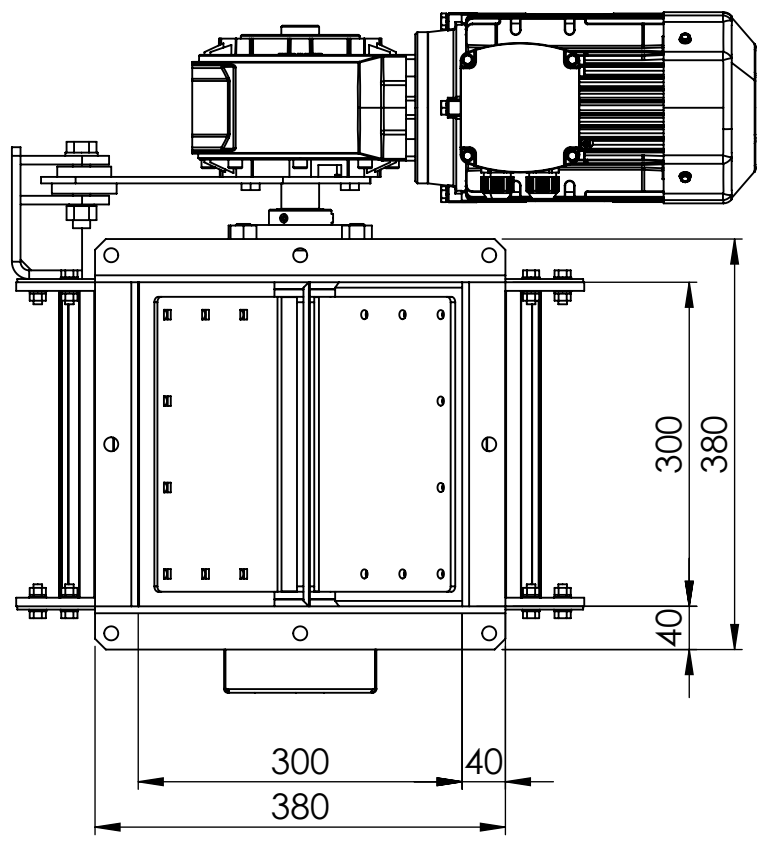

Technický list | Technical data sheet

RPGG 300-300-EX

Rotační podavač

Jedná se o zařízení přednostně určené k vyprazdňování výsypek filtračních zařízení během provozu. Rotační podavač přepravuje materiál z horní části směrem dolů otáčením rotoru podavače. Rotor je vybaven pružným zakončením lopatek, což zajišťuje požadovanou těsnost ústrojí při provozu filtračního zařízení. Rotor je uložen na hřídeli pomocí ložisek, které se nacházejí mimo prostor dopravovaného materiálu. Otáčky rotoru zajišťuje motor s převodovkou, uloženou na podstavci rotačního podavače.

Technické parametry | Technical parameters

Skupina výrobků Product group	rotační podavač rotary feeder
Objednáací číslo Order number	RPST05
Typ Type	RPGG 300x300-EX
Výrobce Manufacturer	G&G filtration
Dopravní kapacita Transport capacity	430 l/min
Počet lopatek Number of blades	8 ks.
Těsnění lopatek Blade Seals	PLASTON A90
Průměr rotoru Rotor Diameter	440 mm
Otáčky rotoru Rotor speed	14 RPM
Vstupní příruba Inlet flange	300 x 300 mm
Výstupní příruba Output flange	300 x 300 mm
Zástavbová výška Insertion Height	500 mm
Certifikát ATEX ATEX certificate	FTZÚ 21 ATEX 0109X
Kstmax Kstmax	200 Bar.m.s-1
Pred.max Pred.max	0,6 Bar
Příkon motoru Motor power	0,75 kW
Otáčky motoru Motor speed	955 RPM
Napětí Voltage	400 V 50 Hz
Jmenovitý proud Rated current	1,93 A
Materiál Material	S235JR2
Povrchová úprava Surface finish	lakováno painted
Hmotnost Weight	111 kg

6 5 4 3 2 1

D

D

C

C

B

B

A