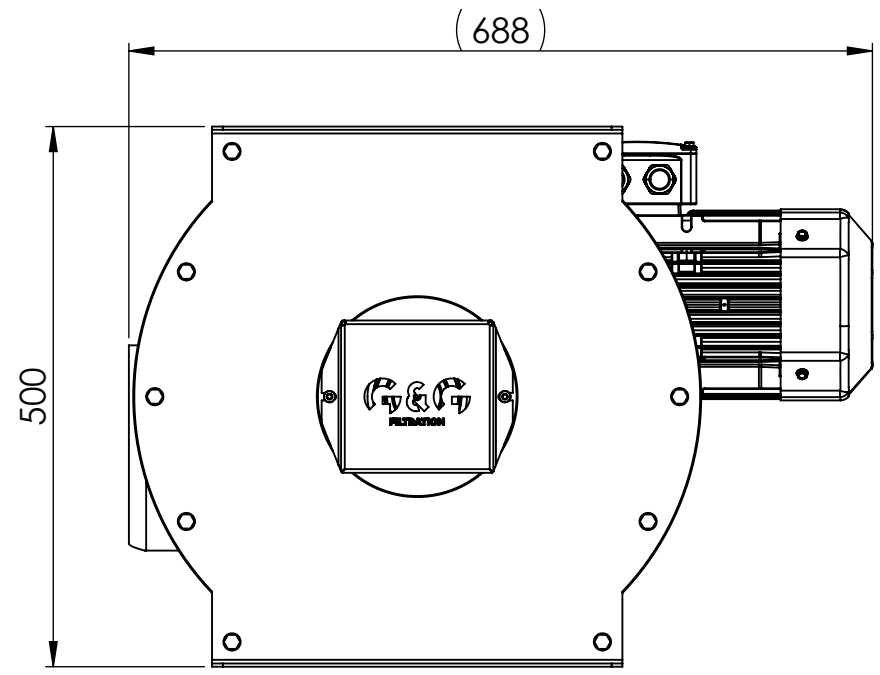

6 5 4 3 2 1

D

D

C

C

B

B