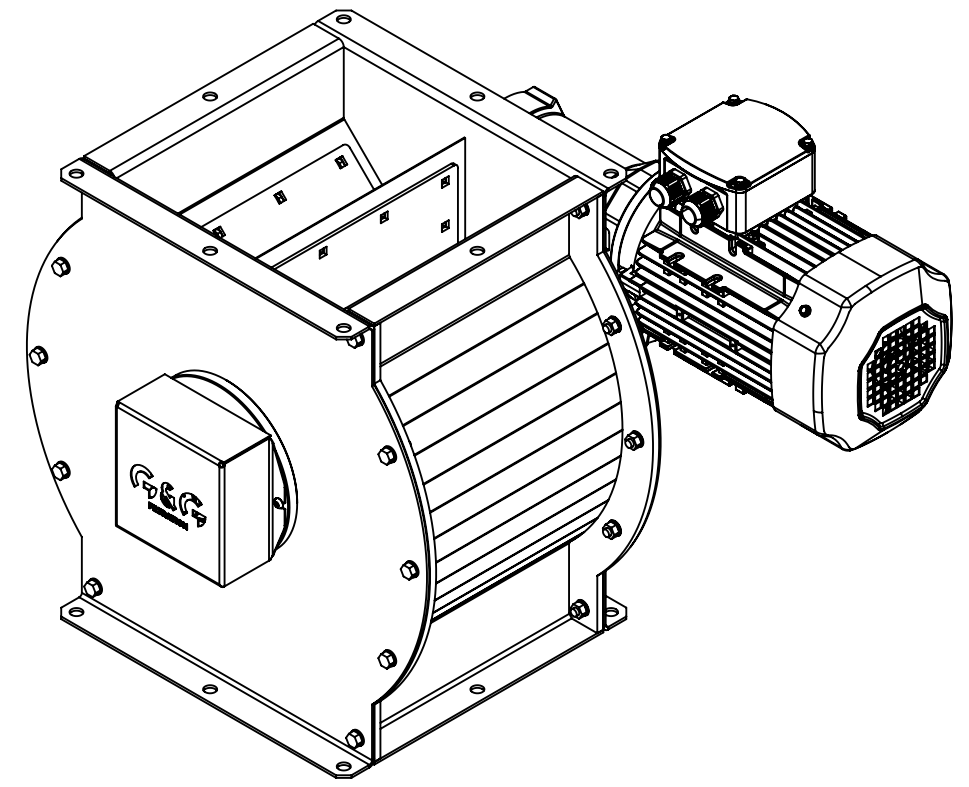

A

A

6 5 4 3 2 1

Type:	RPGG 300x300-EX	 FILTRATION www.ggfiltration.com
Order number:	RPST05