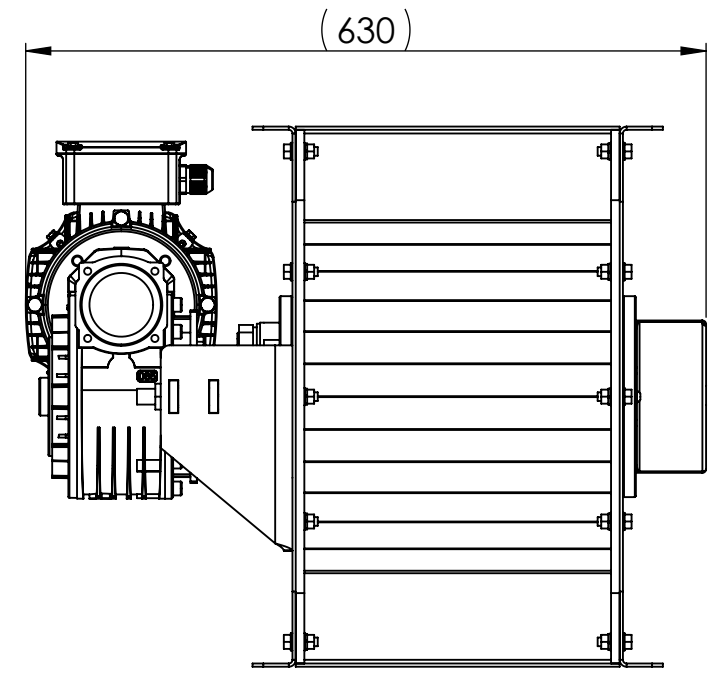

6 5 4 3 2 1

D

D

C

C

B

B