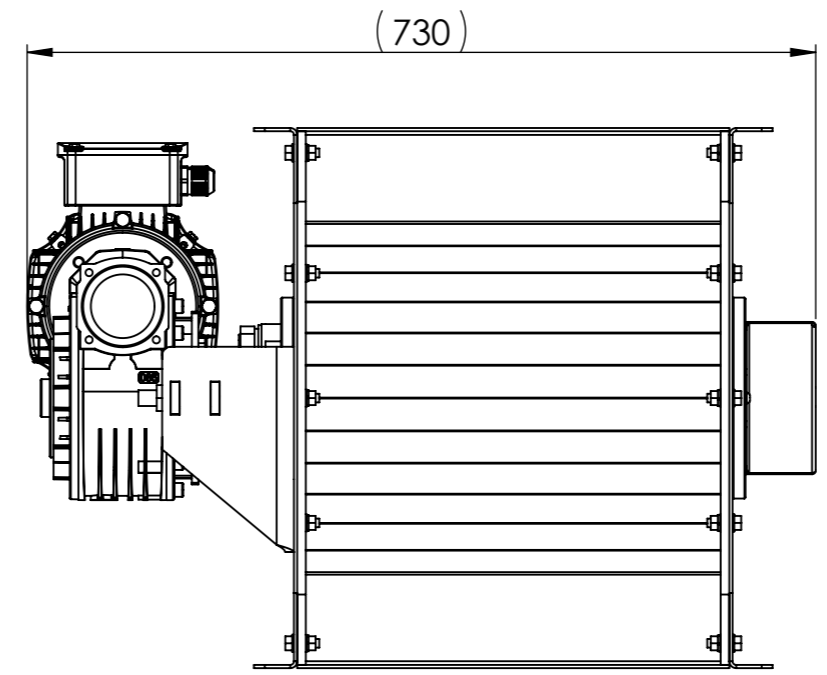

6 5 4 3 2 1

D

D

C

C

B

B