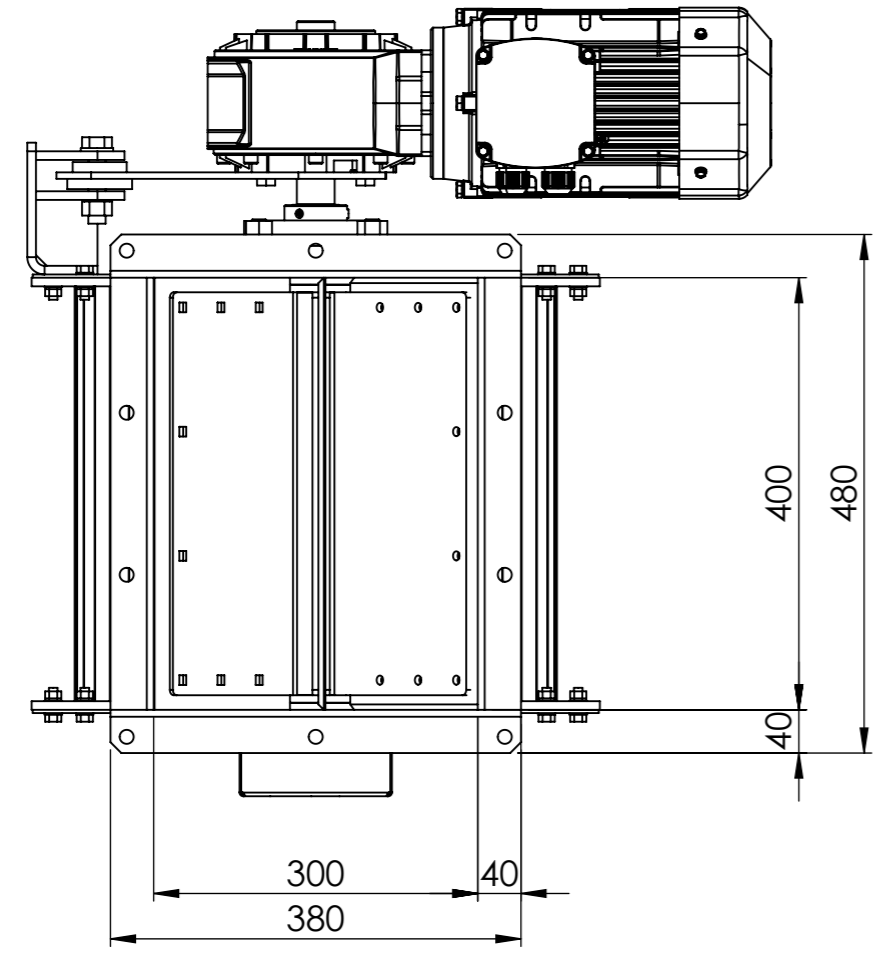

A

A

6 5 4 3 2 1

Type:	RPGG 300x400-EX	 FILTRATION www.ggfiltration.com
Order number:	RPST06