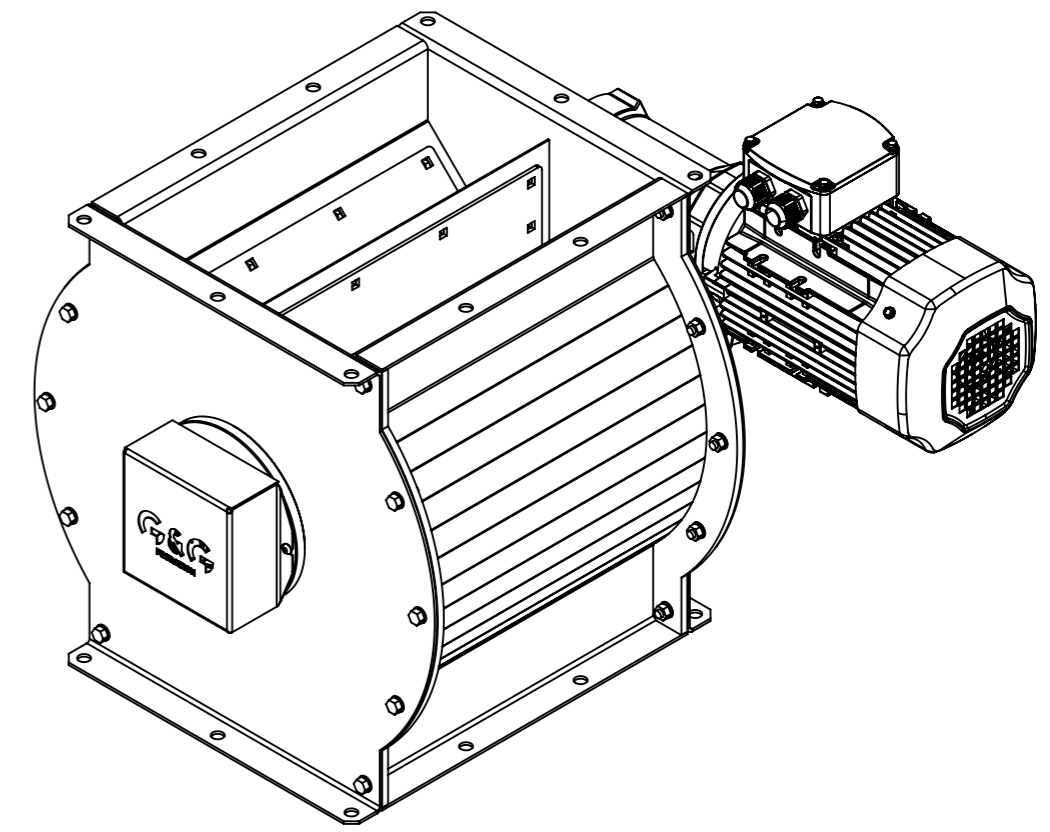

A

A

6 5 4 3 2 1

Type:	RPGG 300x400-EX	 FILTRATION www.ggfiltration.com
Order number:	RPST06