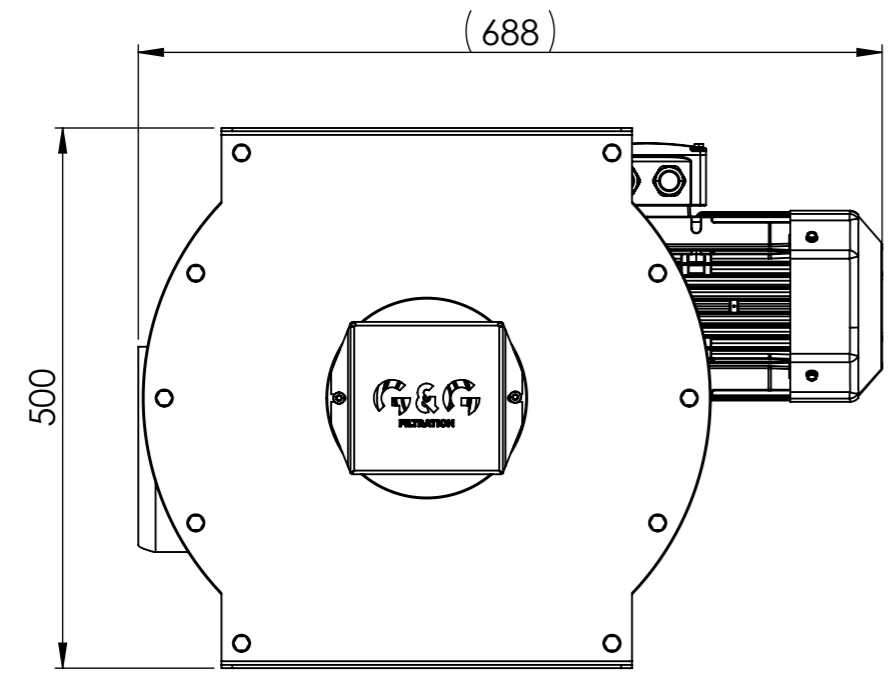

6 5 4 3 2 1

D

D

C

C

B

B