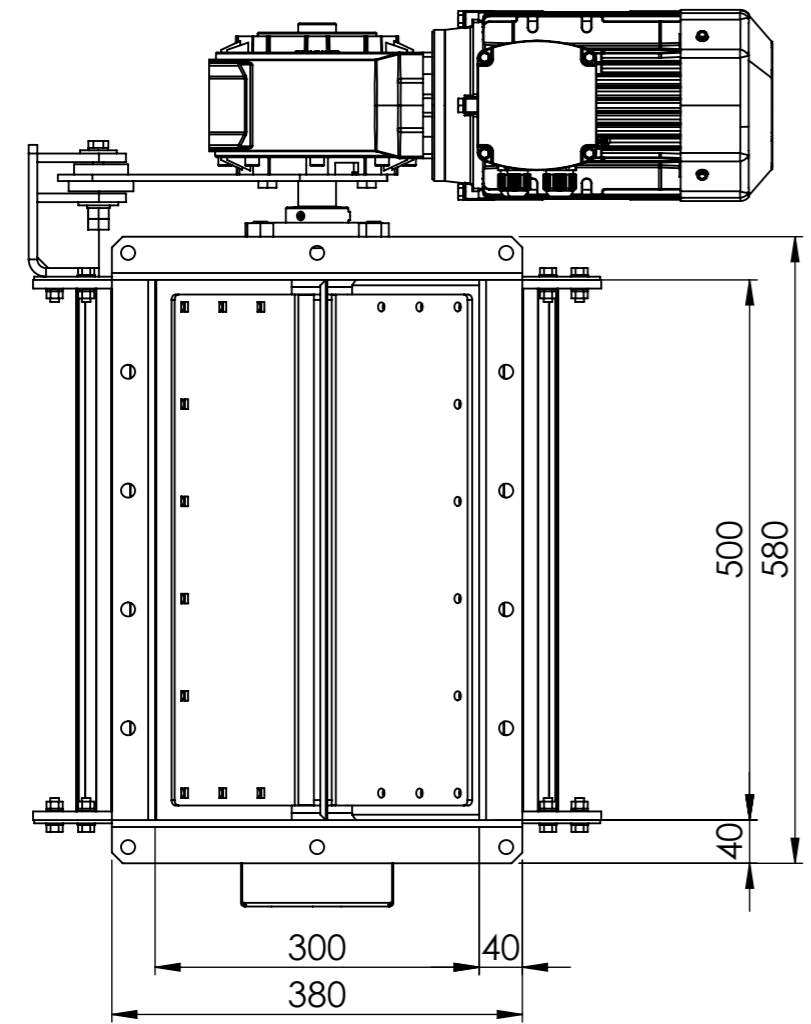

6 5 4 3 2 1

Type:	RPGG 300x500-EX	 FILTRATION www.ggfiltration.com
Order number:	RPST07