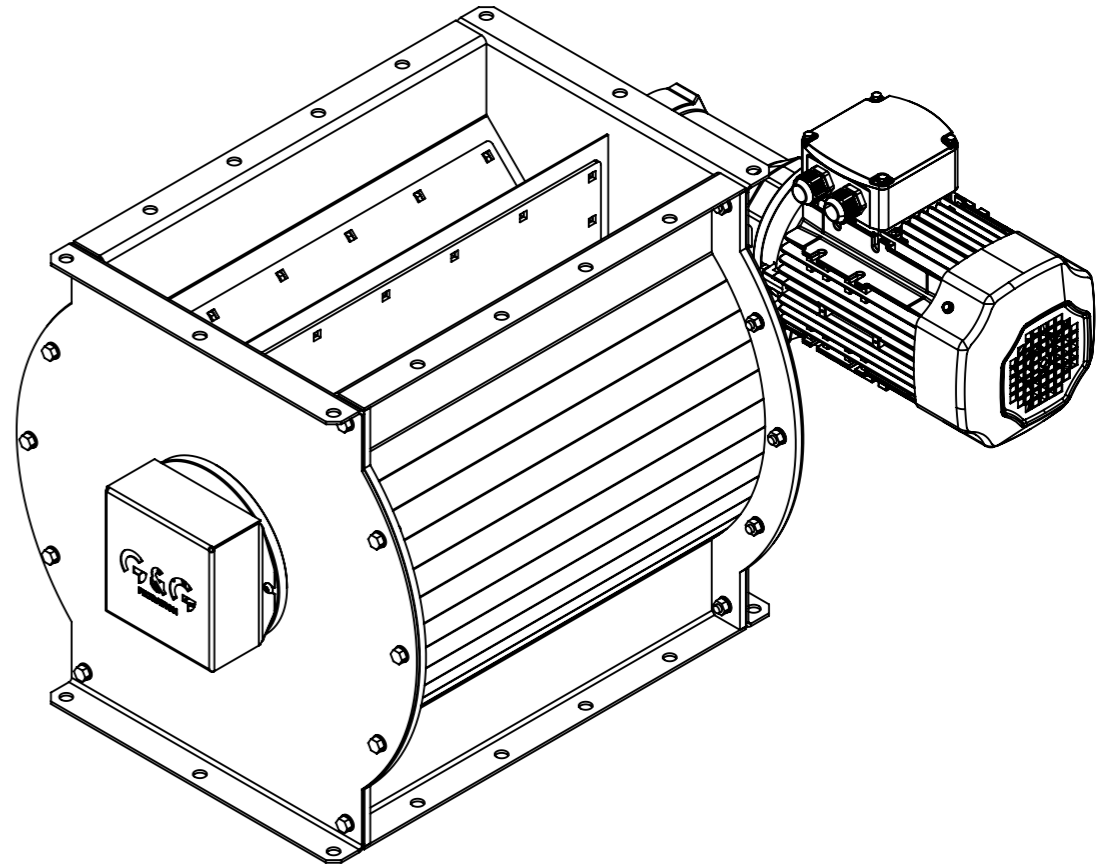

6 5 4 3 2 1

Type:	RPGG 300x500-EX	 FILTRATION www.ggfiltration.com
Order number:	RPST07