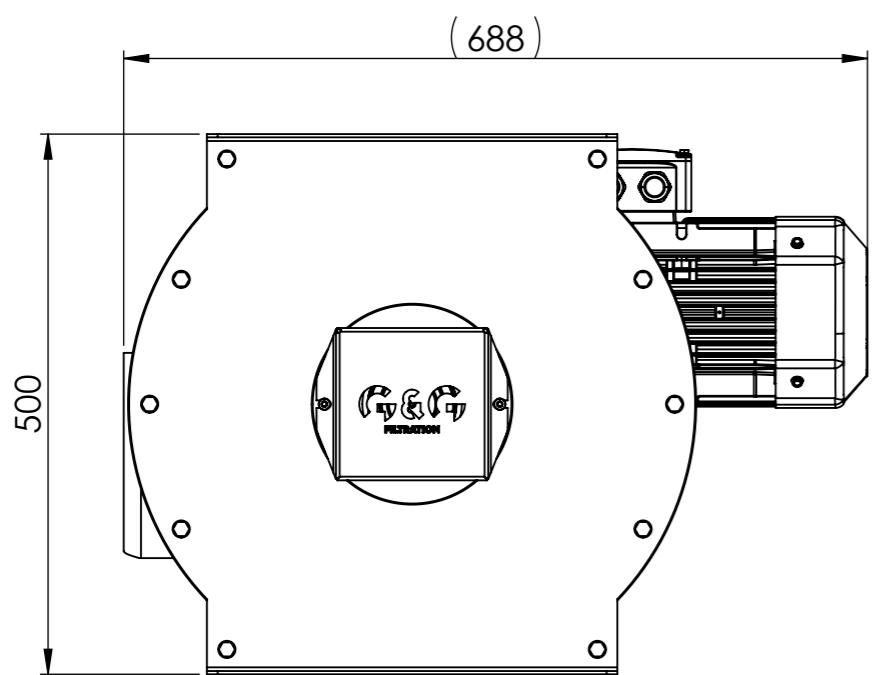

6 5 4 3 2 1

D
C

D
C

B
A

B
A