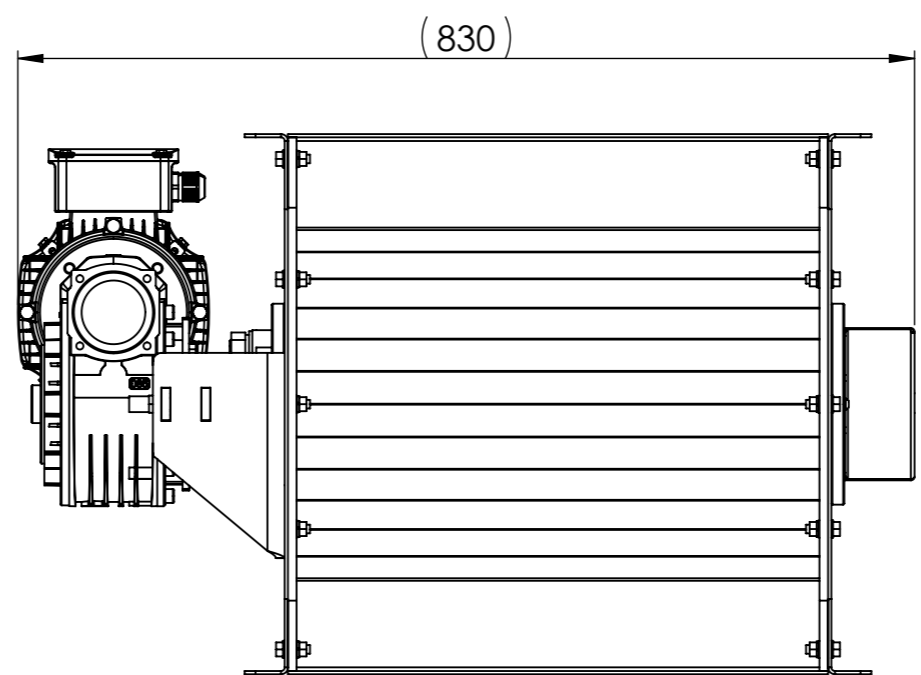

6 5 4 3 2 1

D
C

D
C

B
A

B
A